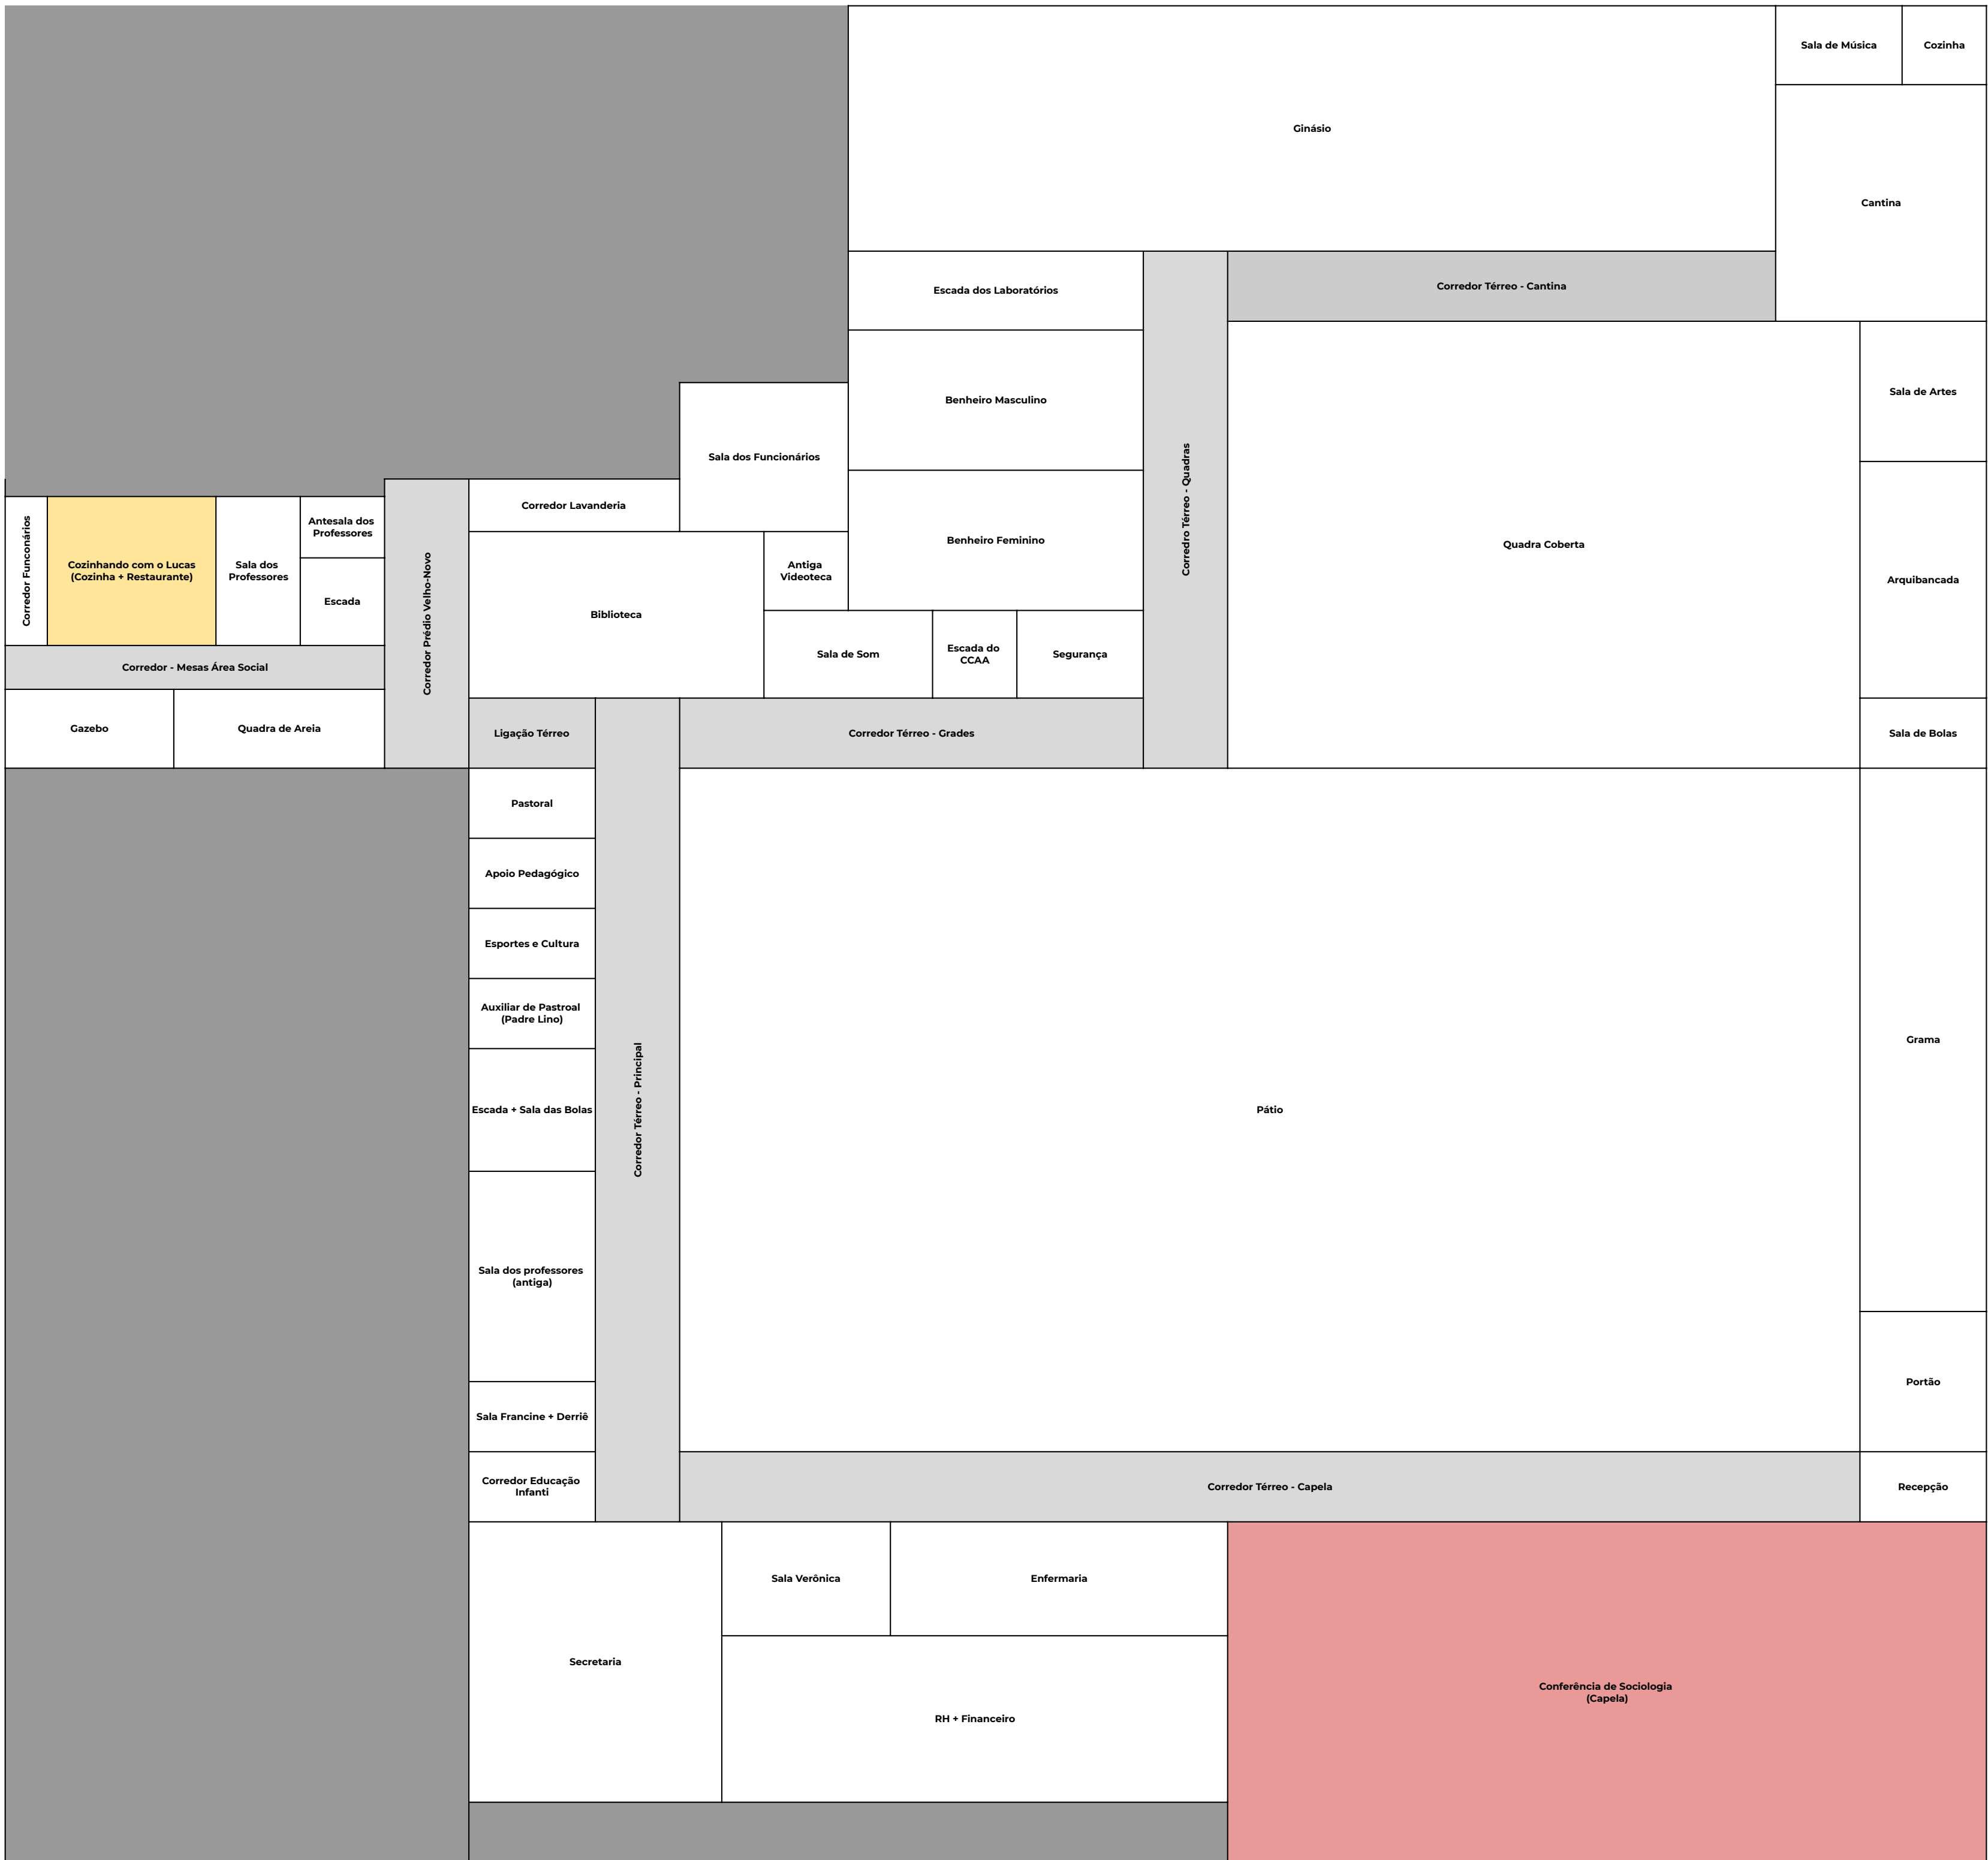

Banheiro Masculino	3C	1D			
Corredor EM - Terceiro Andar					Laboratório de Física
Banheiro Feminino	Sala de Cinema - Índia: Lion, Uma Jornada Para Casa (3B)	Sala de Cinema - Brasil: Tim Maia (3A)	Sala de Cinema - Estados Unidos: Um Sonho de Liberdade (2C)	Escada	

Banheiro Masculino	3C	1D			
Corredor EM - Terceiro Andar					Laboratório de Física
Banheiro Feminino	Processo Criativo e Hábito de Leitura (3B)	Sala de Cinema - Estados Unidos: Malcom X (3A)	Sala de Cinema - Turquia: O Milagre da Cella 7 (2C)	Escada	

Banheiro Masculino	3C	1D			
Corredor EM - Terceiro Andar					Laboratório de Física
Banheiro Feminino	Sala de Cinema - Estados Unidos: Baby Driver (3B)	3A	2C	Escada	