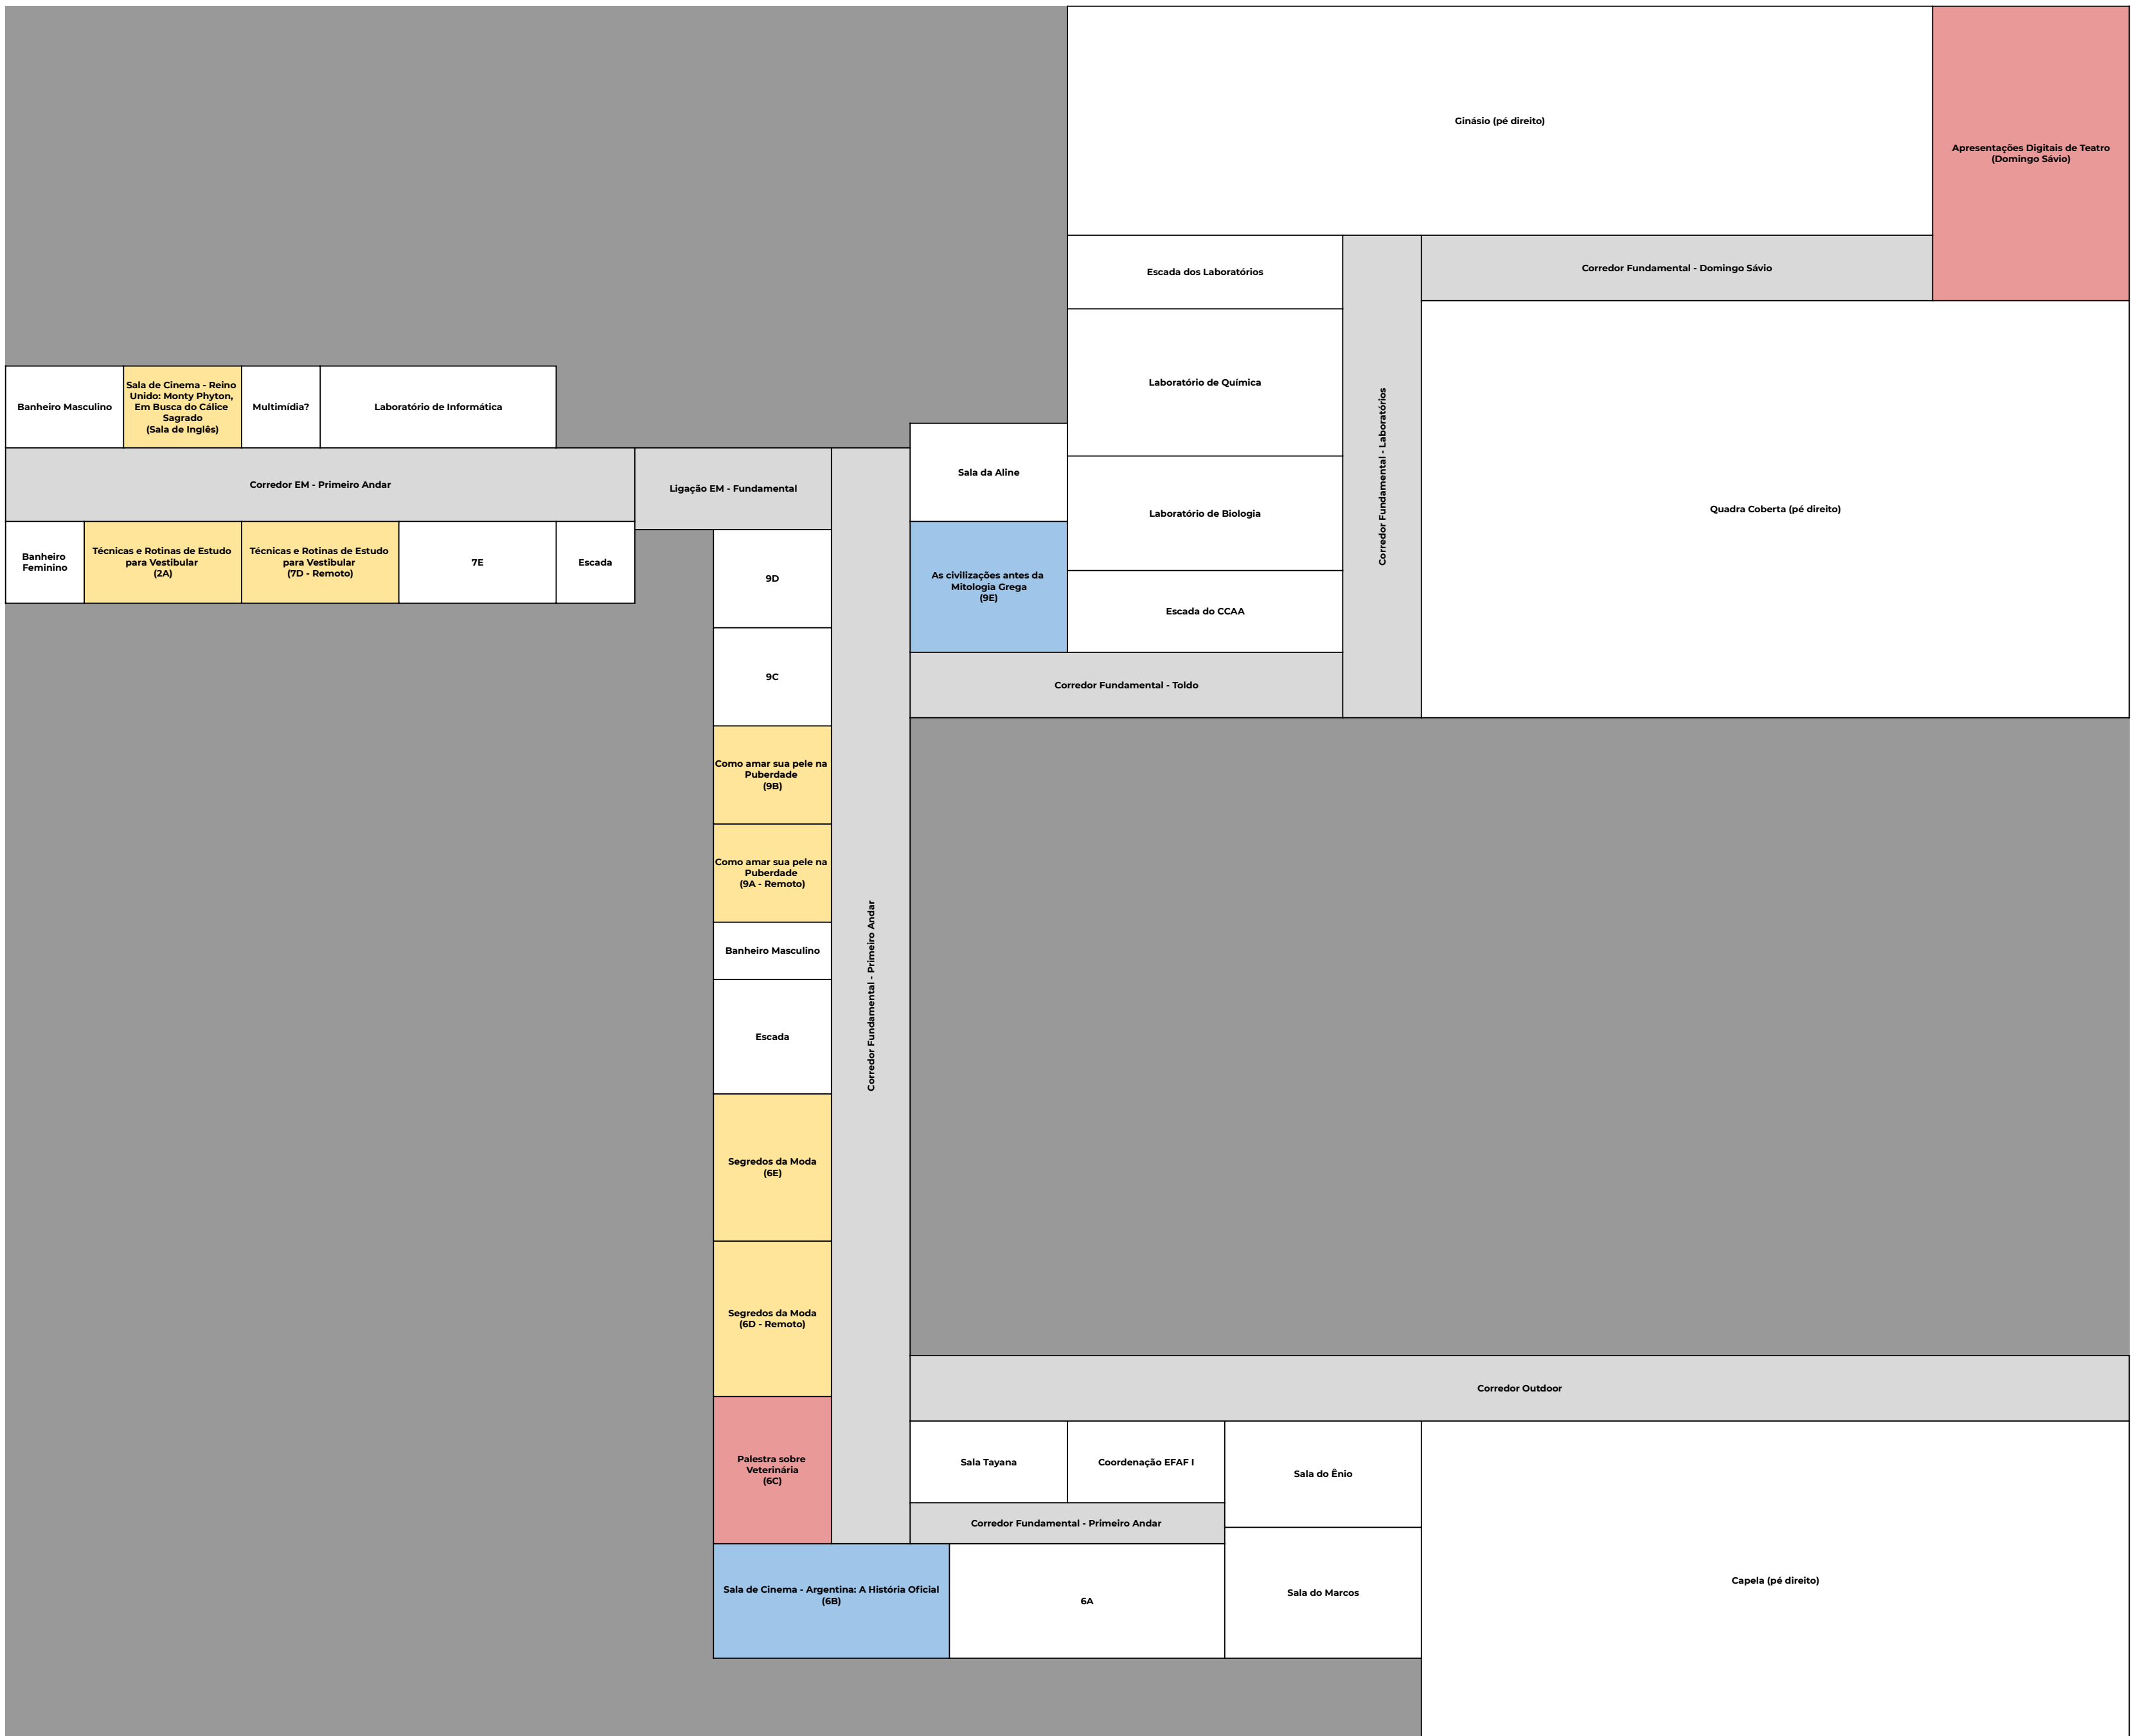

Banheiro Masculino	3C	1D			
Corredor EM - Terceiro Andar					Laboratório de Física
Banheiro Feminino	Sala de Cinema - Índia: Lion, Uma Jornada Para Casa (3B)	Sala de Cinema - Brasil: Tim Maia (3A)	Sala de Cinema - Estados Unidos: Um Sonho de Liberdade (2C)	Escada	

Banheiro Masculino	3C	1D			
Corredor EM - Terceiro Andar					Laboratório de Física
Banheiro Feminino	Processo Criativo e Hábito de Leitura (3B)	Sala de Cinema - Estados Unidos: Malcom X (3A)	Sala de Cinema - Turquia: O Milagre da Cella 7 (2C)	Escada	

Banheiro Masculino	3C	1D			
Corredor EM - Terceiro Andar					Laboratório de Física
Banheiro Feminino	Sala de Cinema - Estados Unidos: Baby Driver (3B)	3A	2C	Escada	