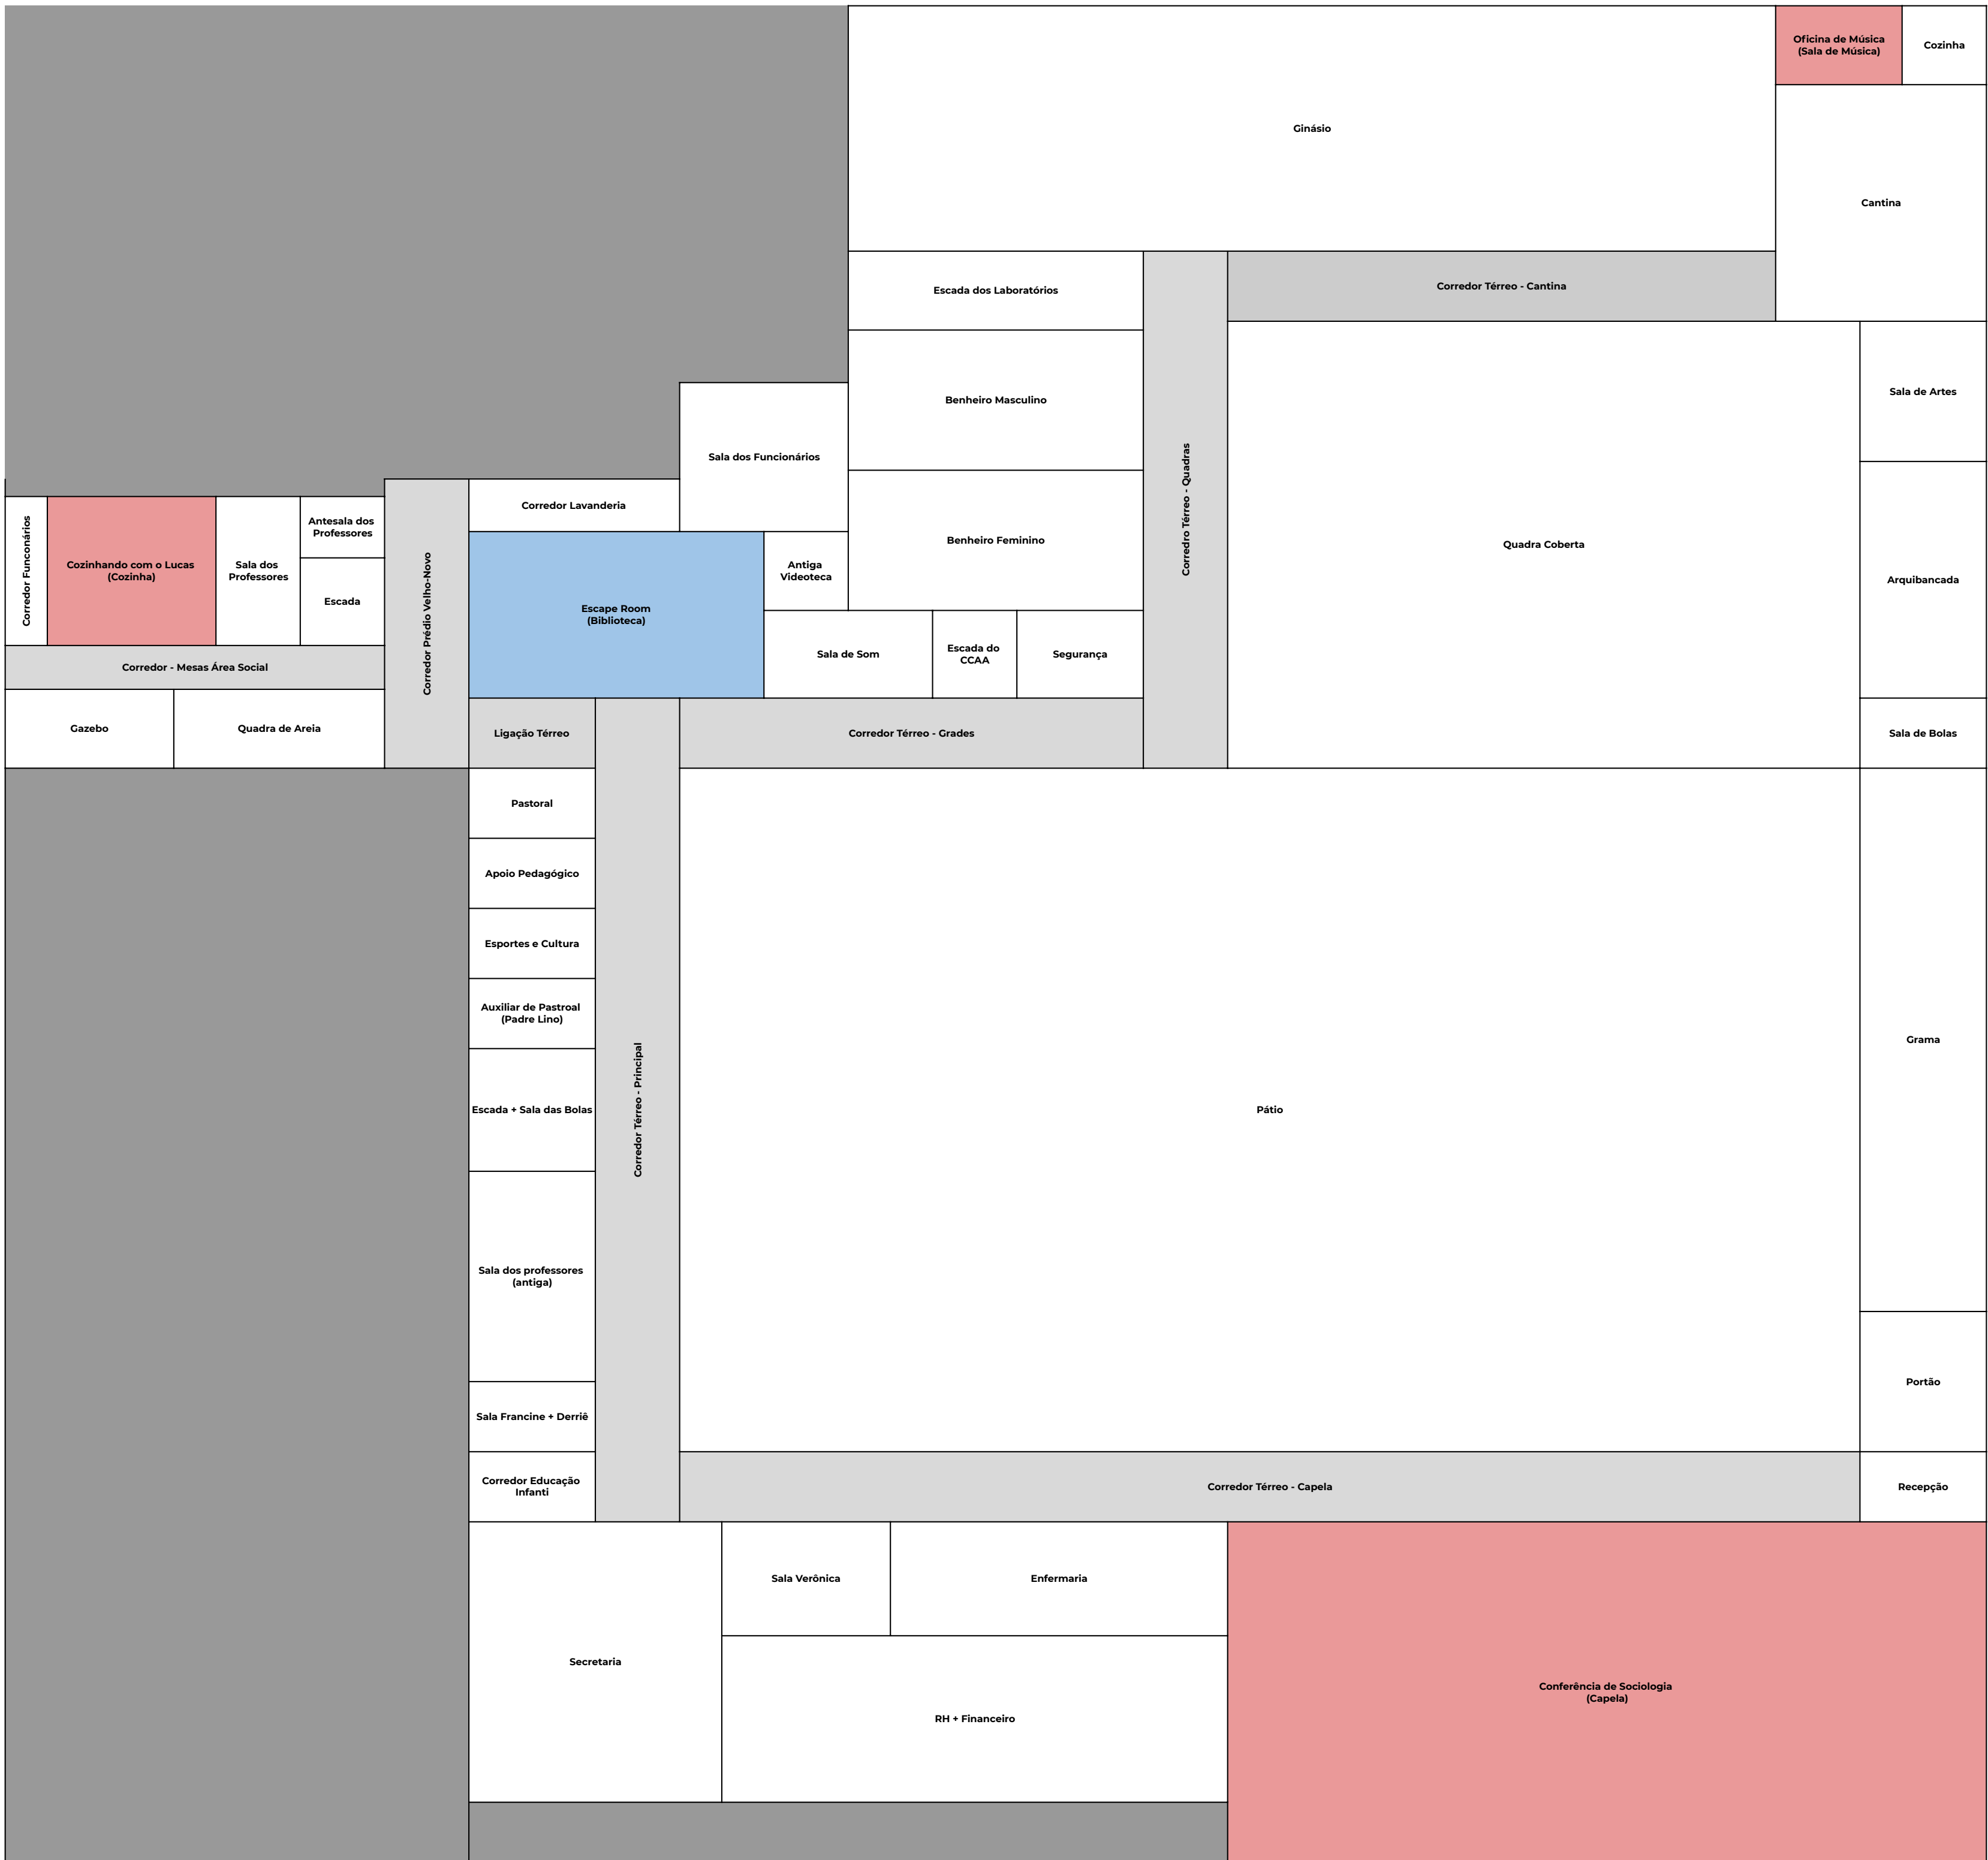

Banheiro Masculino	3C	1D			
Corredor EM - Terceiro Andar					Laboratório de Física
Banheiro Feminino	Sala de Cinema - Índia: Lion, Uma Jornada Para Casa (3B)	Sala de Cinema - Brasil: Tim Maia (3A)	Sala de Cinema - Estados Unidos: Um Sonho de Liberdade (2C)	Escada	

Banheiro Masculino	3C	1D			
Corredor EM - Terceiro Andar					Laboratório de Física
Banheiro Feminino	Processo Criativo e Hábito de Leitura (3B)	Sala de Cinema - Estados Unidos: Malcom X (3A)	Sala de Cinema - Turquia: O Milagre da Cella 7 (2C)	Escada	

Banheiro Masculino	3C	1D			
Corredor EM - Terceiro Andar					Laboratório de Física
Banheiro Feminino	Sala de Cinema - Estados Unidos: Baby Driver (3B)	3A	2C	Escada	