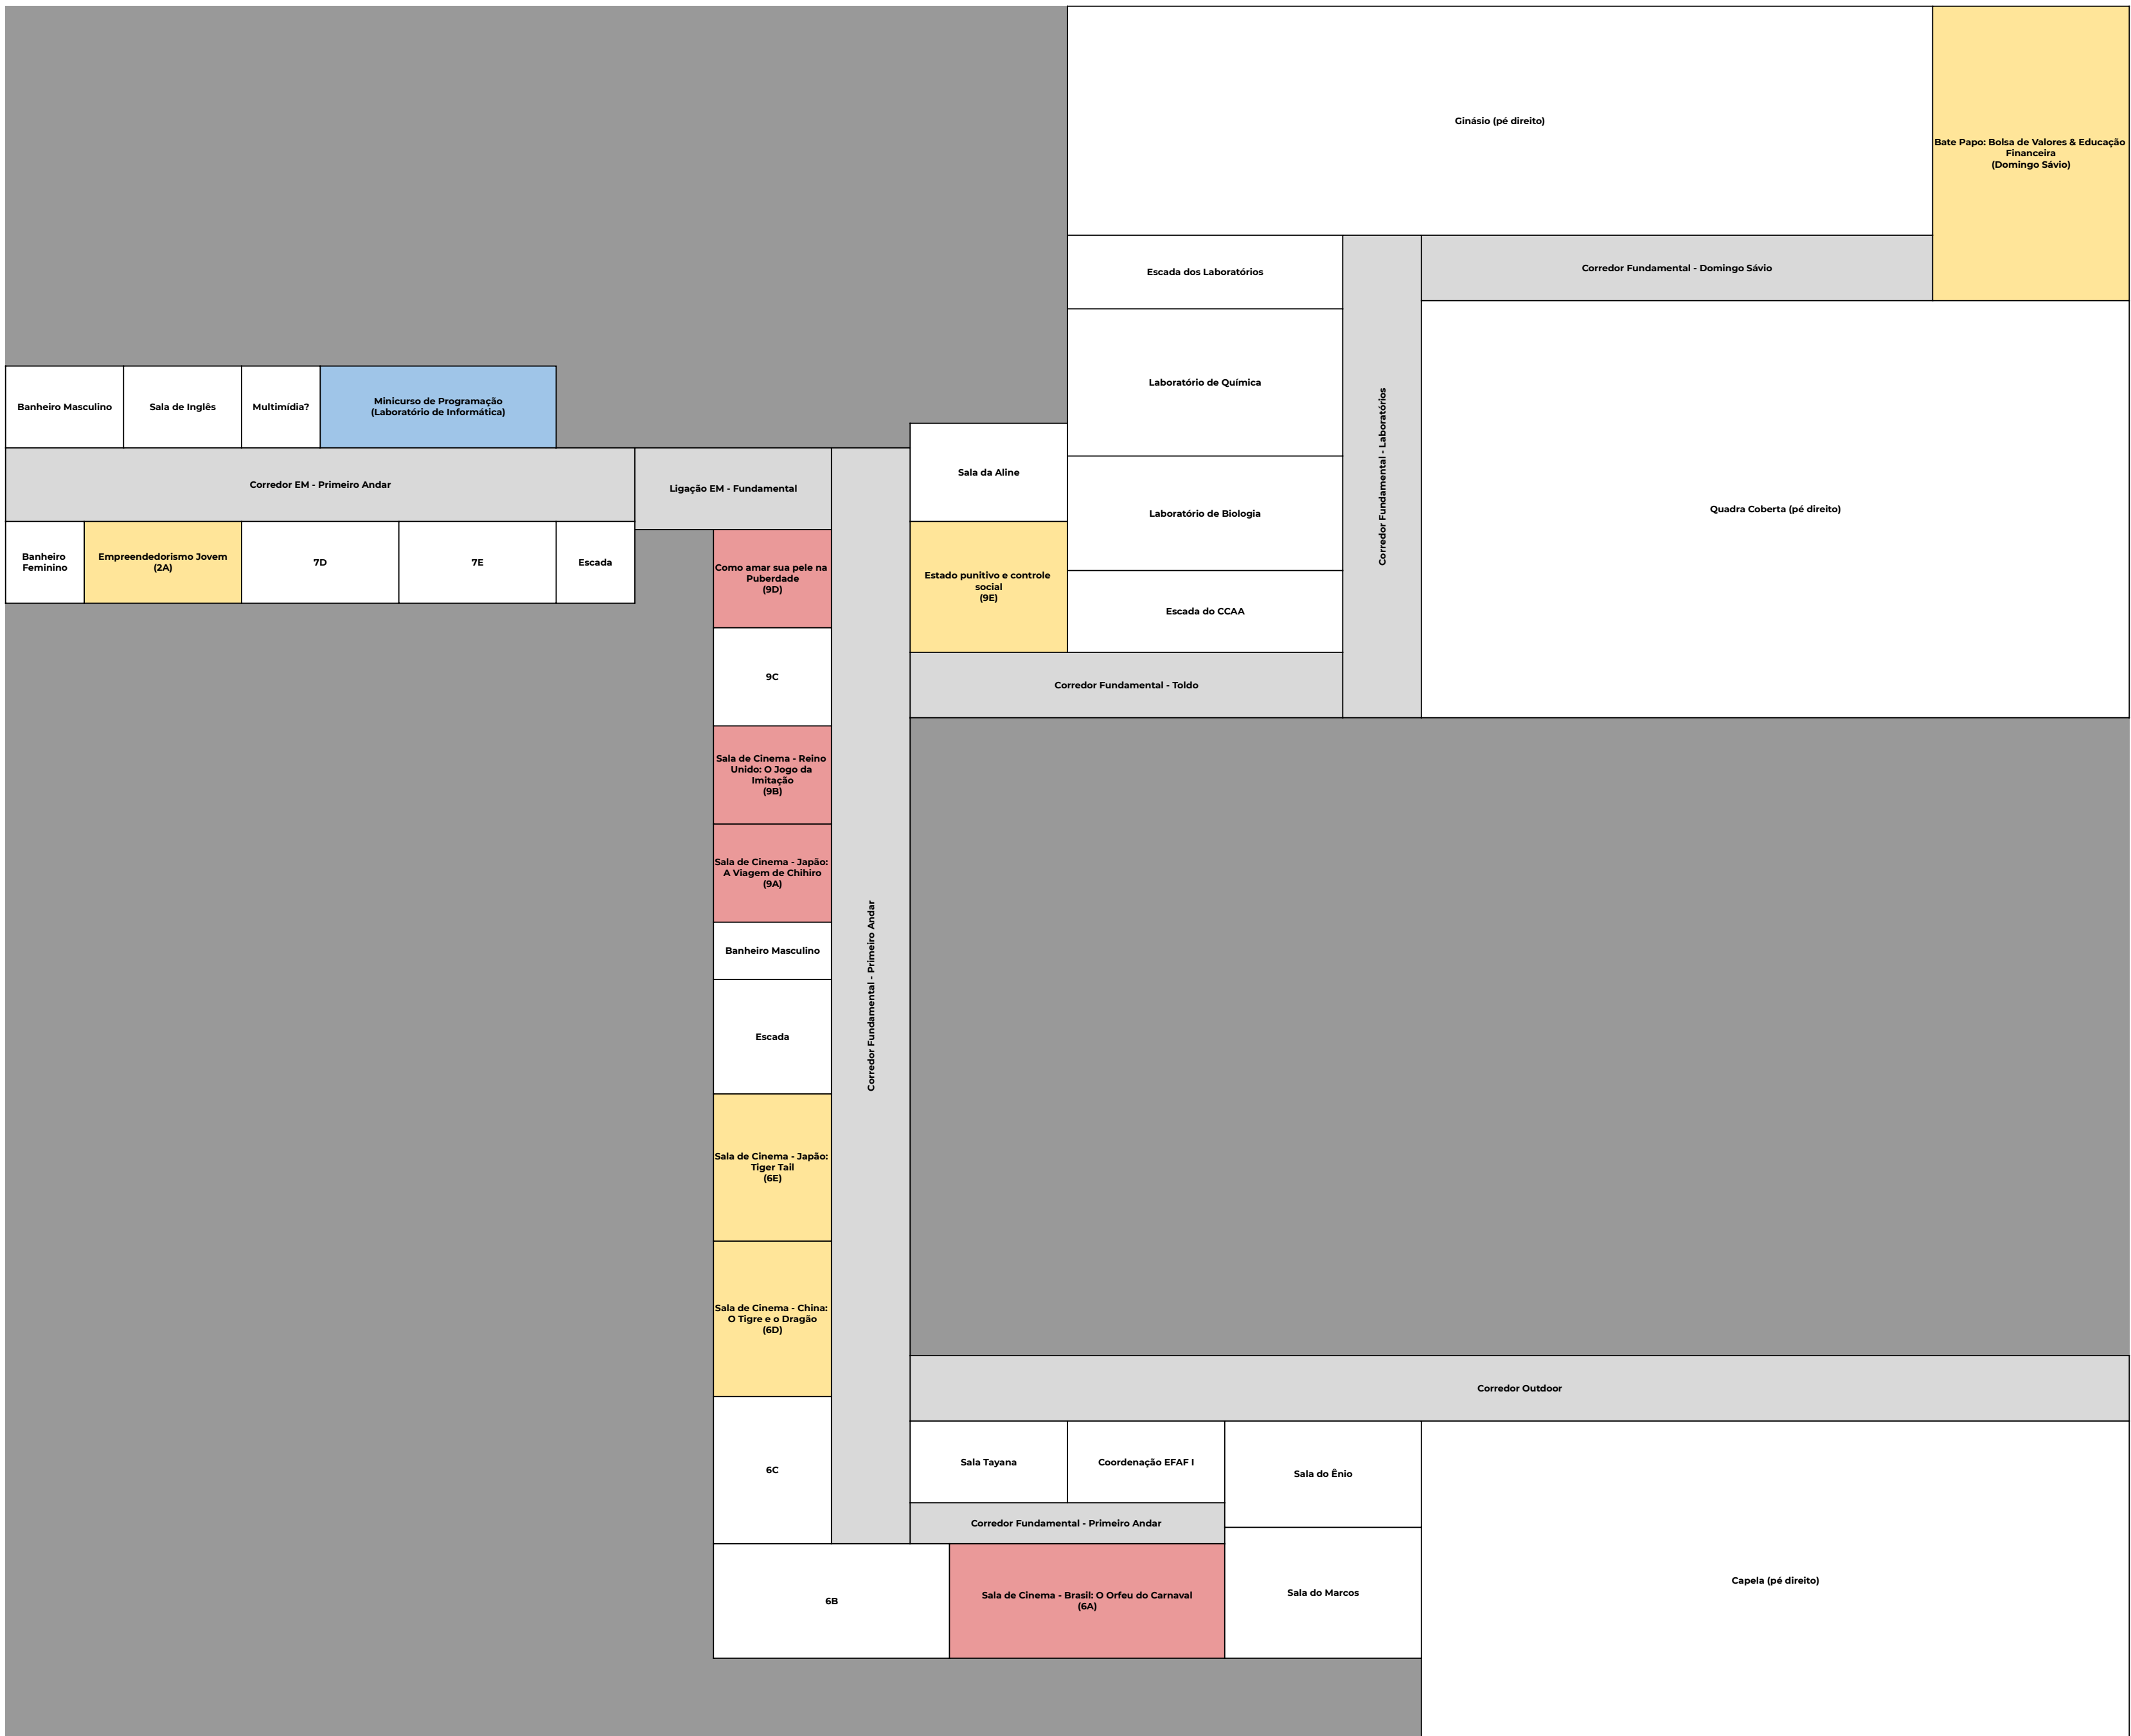

Banheiro Masculino	3C	1D			
Corredor EM - Terceiro Andar					Laboratório de Física
Banheiro Feminino	Sala de Cinema - Índia: Lion, Uma Jornada Para Casa (3B)	Sala de Cinema - Brasil: Tim Maia (3A)	Sala de Cinema - Estados Unidos: Um Sonho de Liberdade (2C)	Escada	

Banheiro Masculino	3C	1D			
Corredor EM - Terceiro Andar					Laboratório de Física
Banheiro Feminino	Processo Criativo e Hábito de Leitura (3B)	Sala de Cinema - Estados Unidos: Malcom X (3A)	Sala de Cinema - Turquia: O Milagre da Cella 7 (2C)	Escada	

Banheiro Masculino	3C	1D			
Corredor EM - Terceiro Andar					Laboratório de Física
Banheiro Feminino	Sala de Cinema - Estados Unidos: Baby Driver (3B)	3A	2C	Escada	