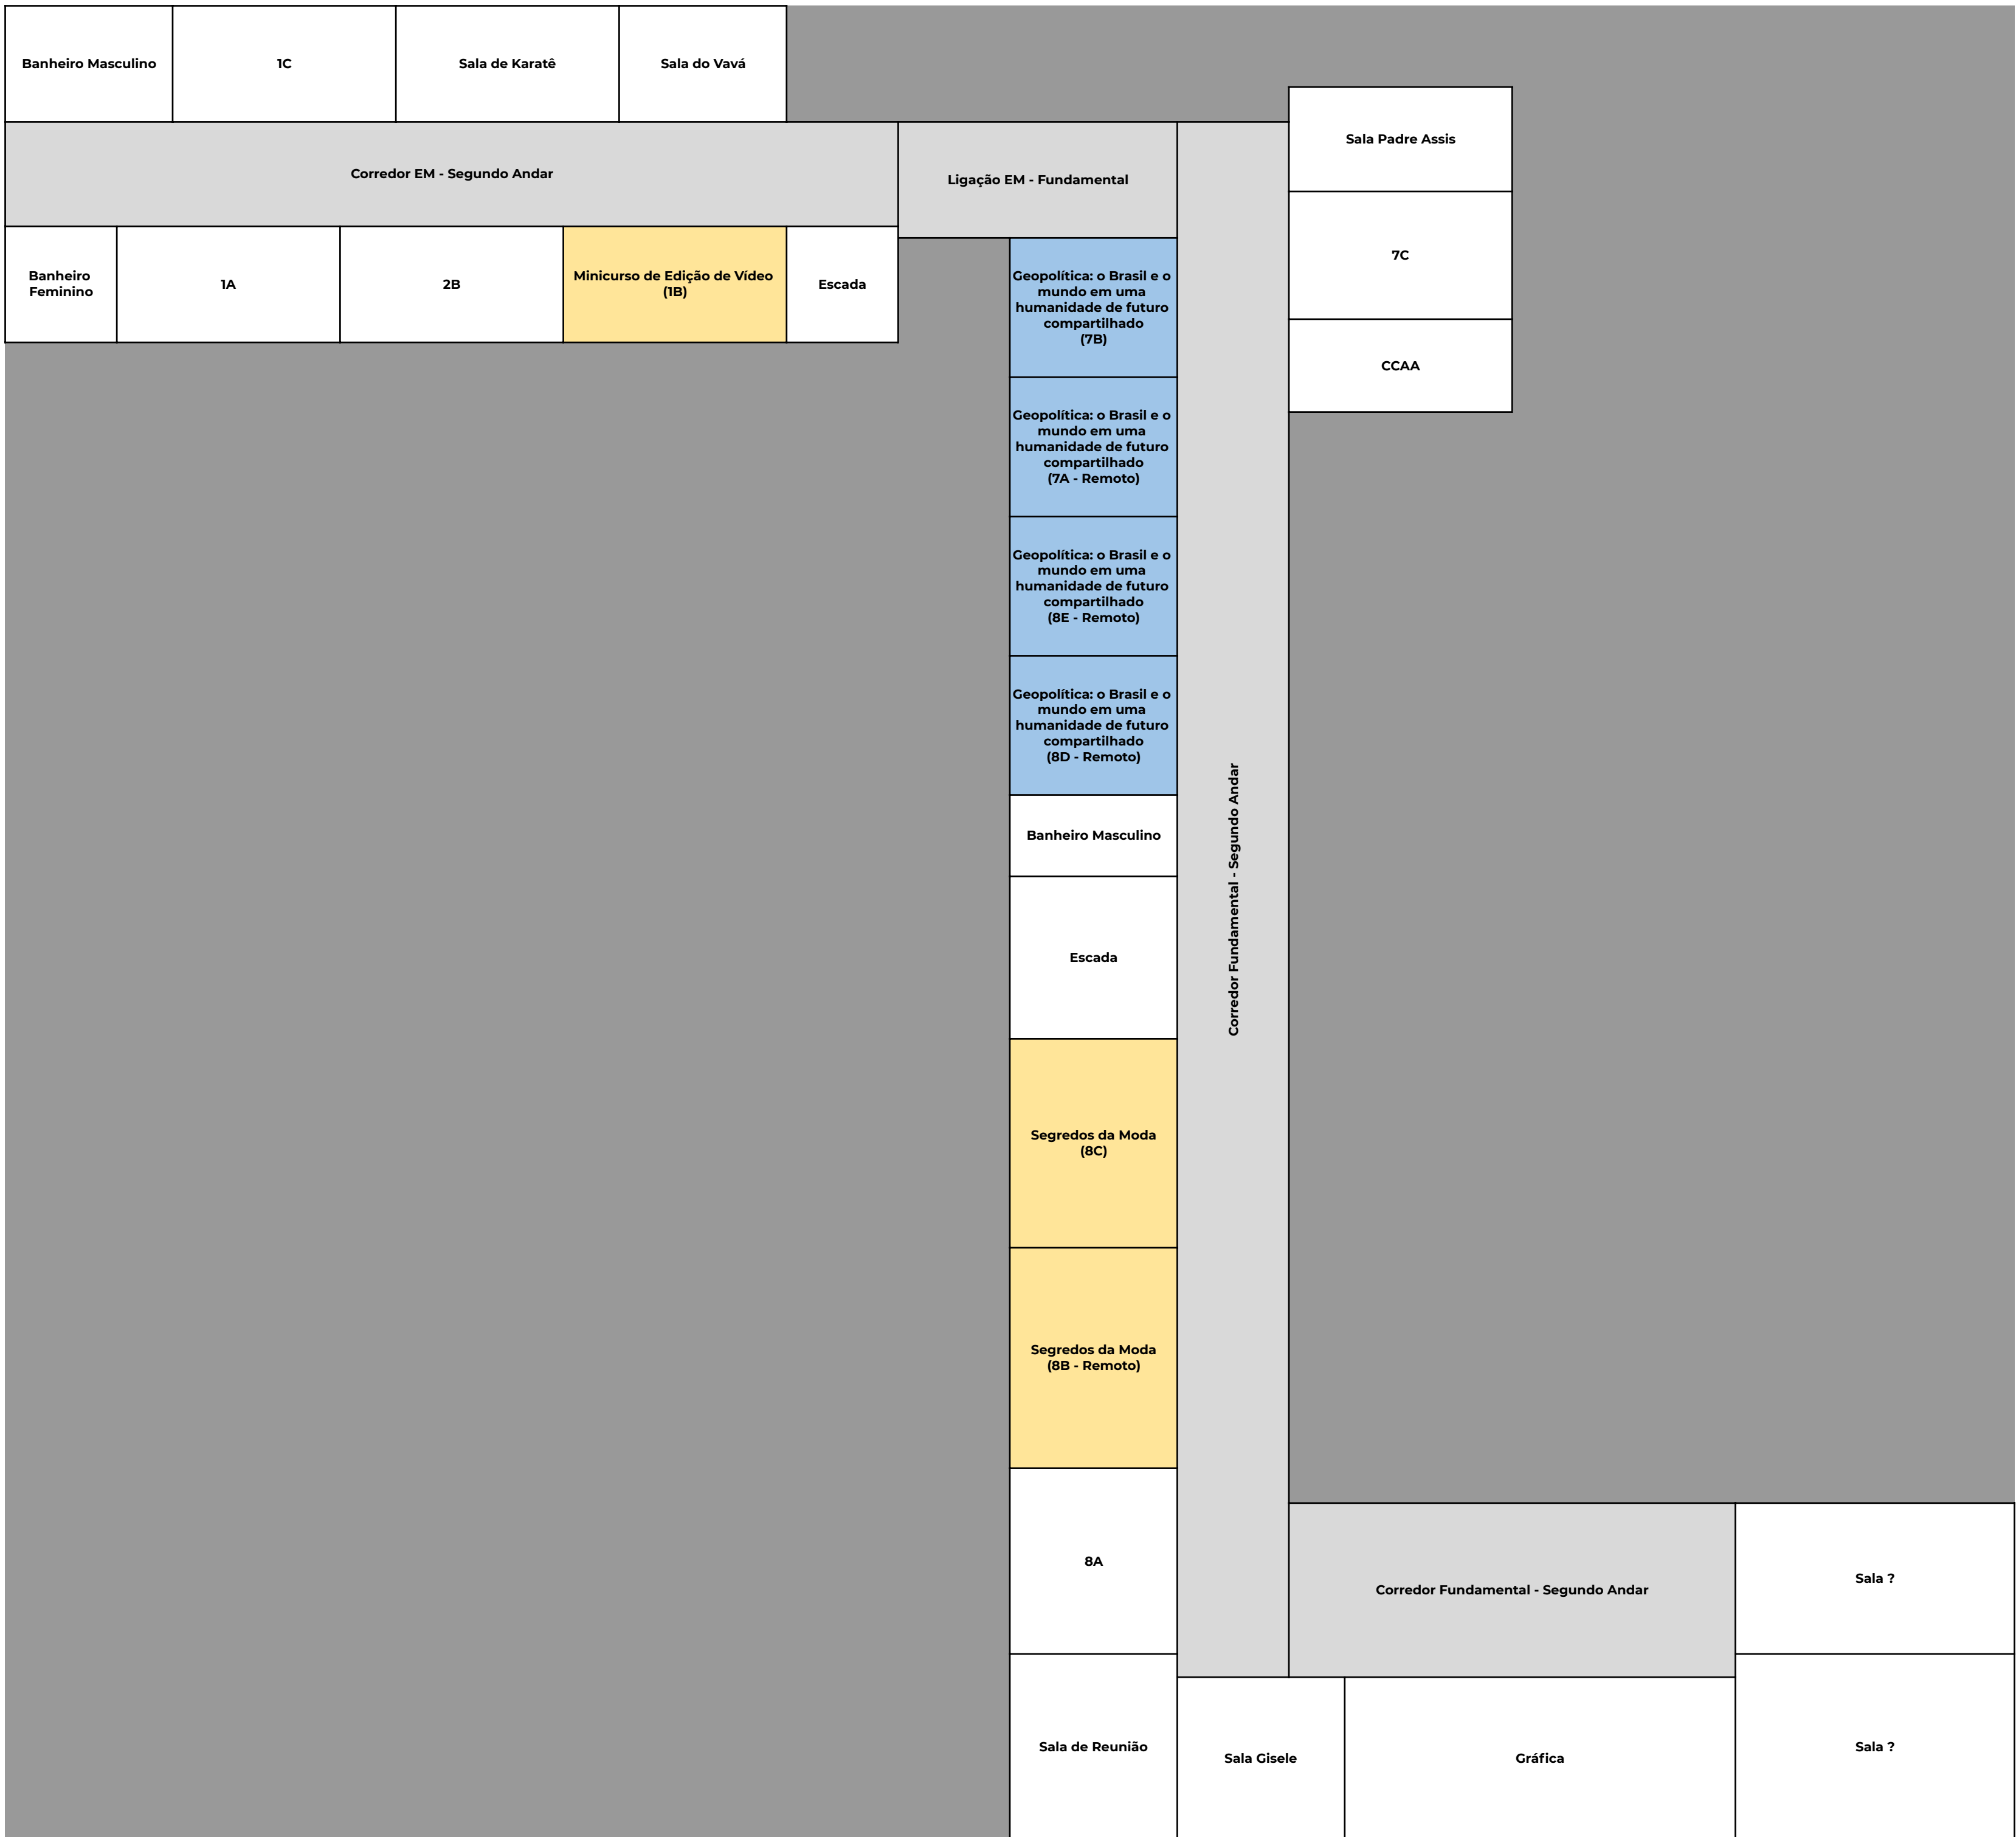

Banheiro Masculino	3C	1D			
Corredor EM - Terceiro Andar					Laboratório de Física
Banheiro Feminino	Sala de Cinema - Índia: Lion, Uma Jornada Para Casa (3B)	Sala de Cinema - Brasil: Tim Maia (3A)	Sala de Cinema - Estados Unidos: Um Sonho de Liberdade (2C)	Escada	

Banheiro Masculino	3C	1D			
Corredor EM - Terceiro Andar					Laboratório de Física
Banheiro Feminino	Processo Criativo e Hábito de Leitura (3B)	Sala de Cinema - Estados Unidos: Malcom X (3A)	Sala de Cinema - Turquia: O Milagre da Cella 7 (2C)	Escada	

Banheiro Masculino	3C	1D			
Corredor EM - Terceiro Andar					Laboratório de Física
Banheiro Feminino	Sala de Cinema - Estados Unidos: Baby Driver (3B)	3A	2C	Escada	