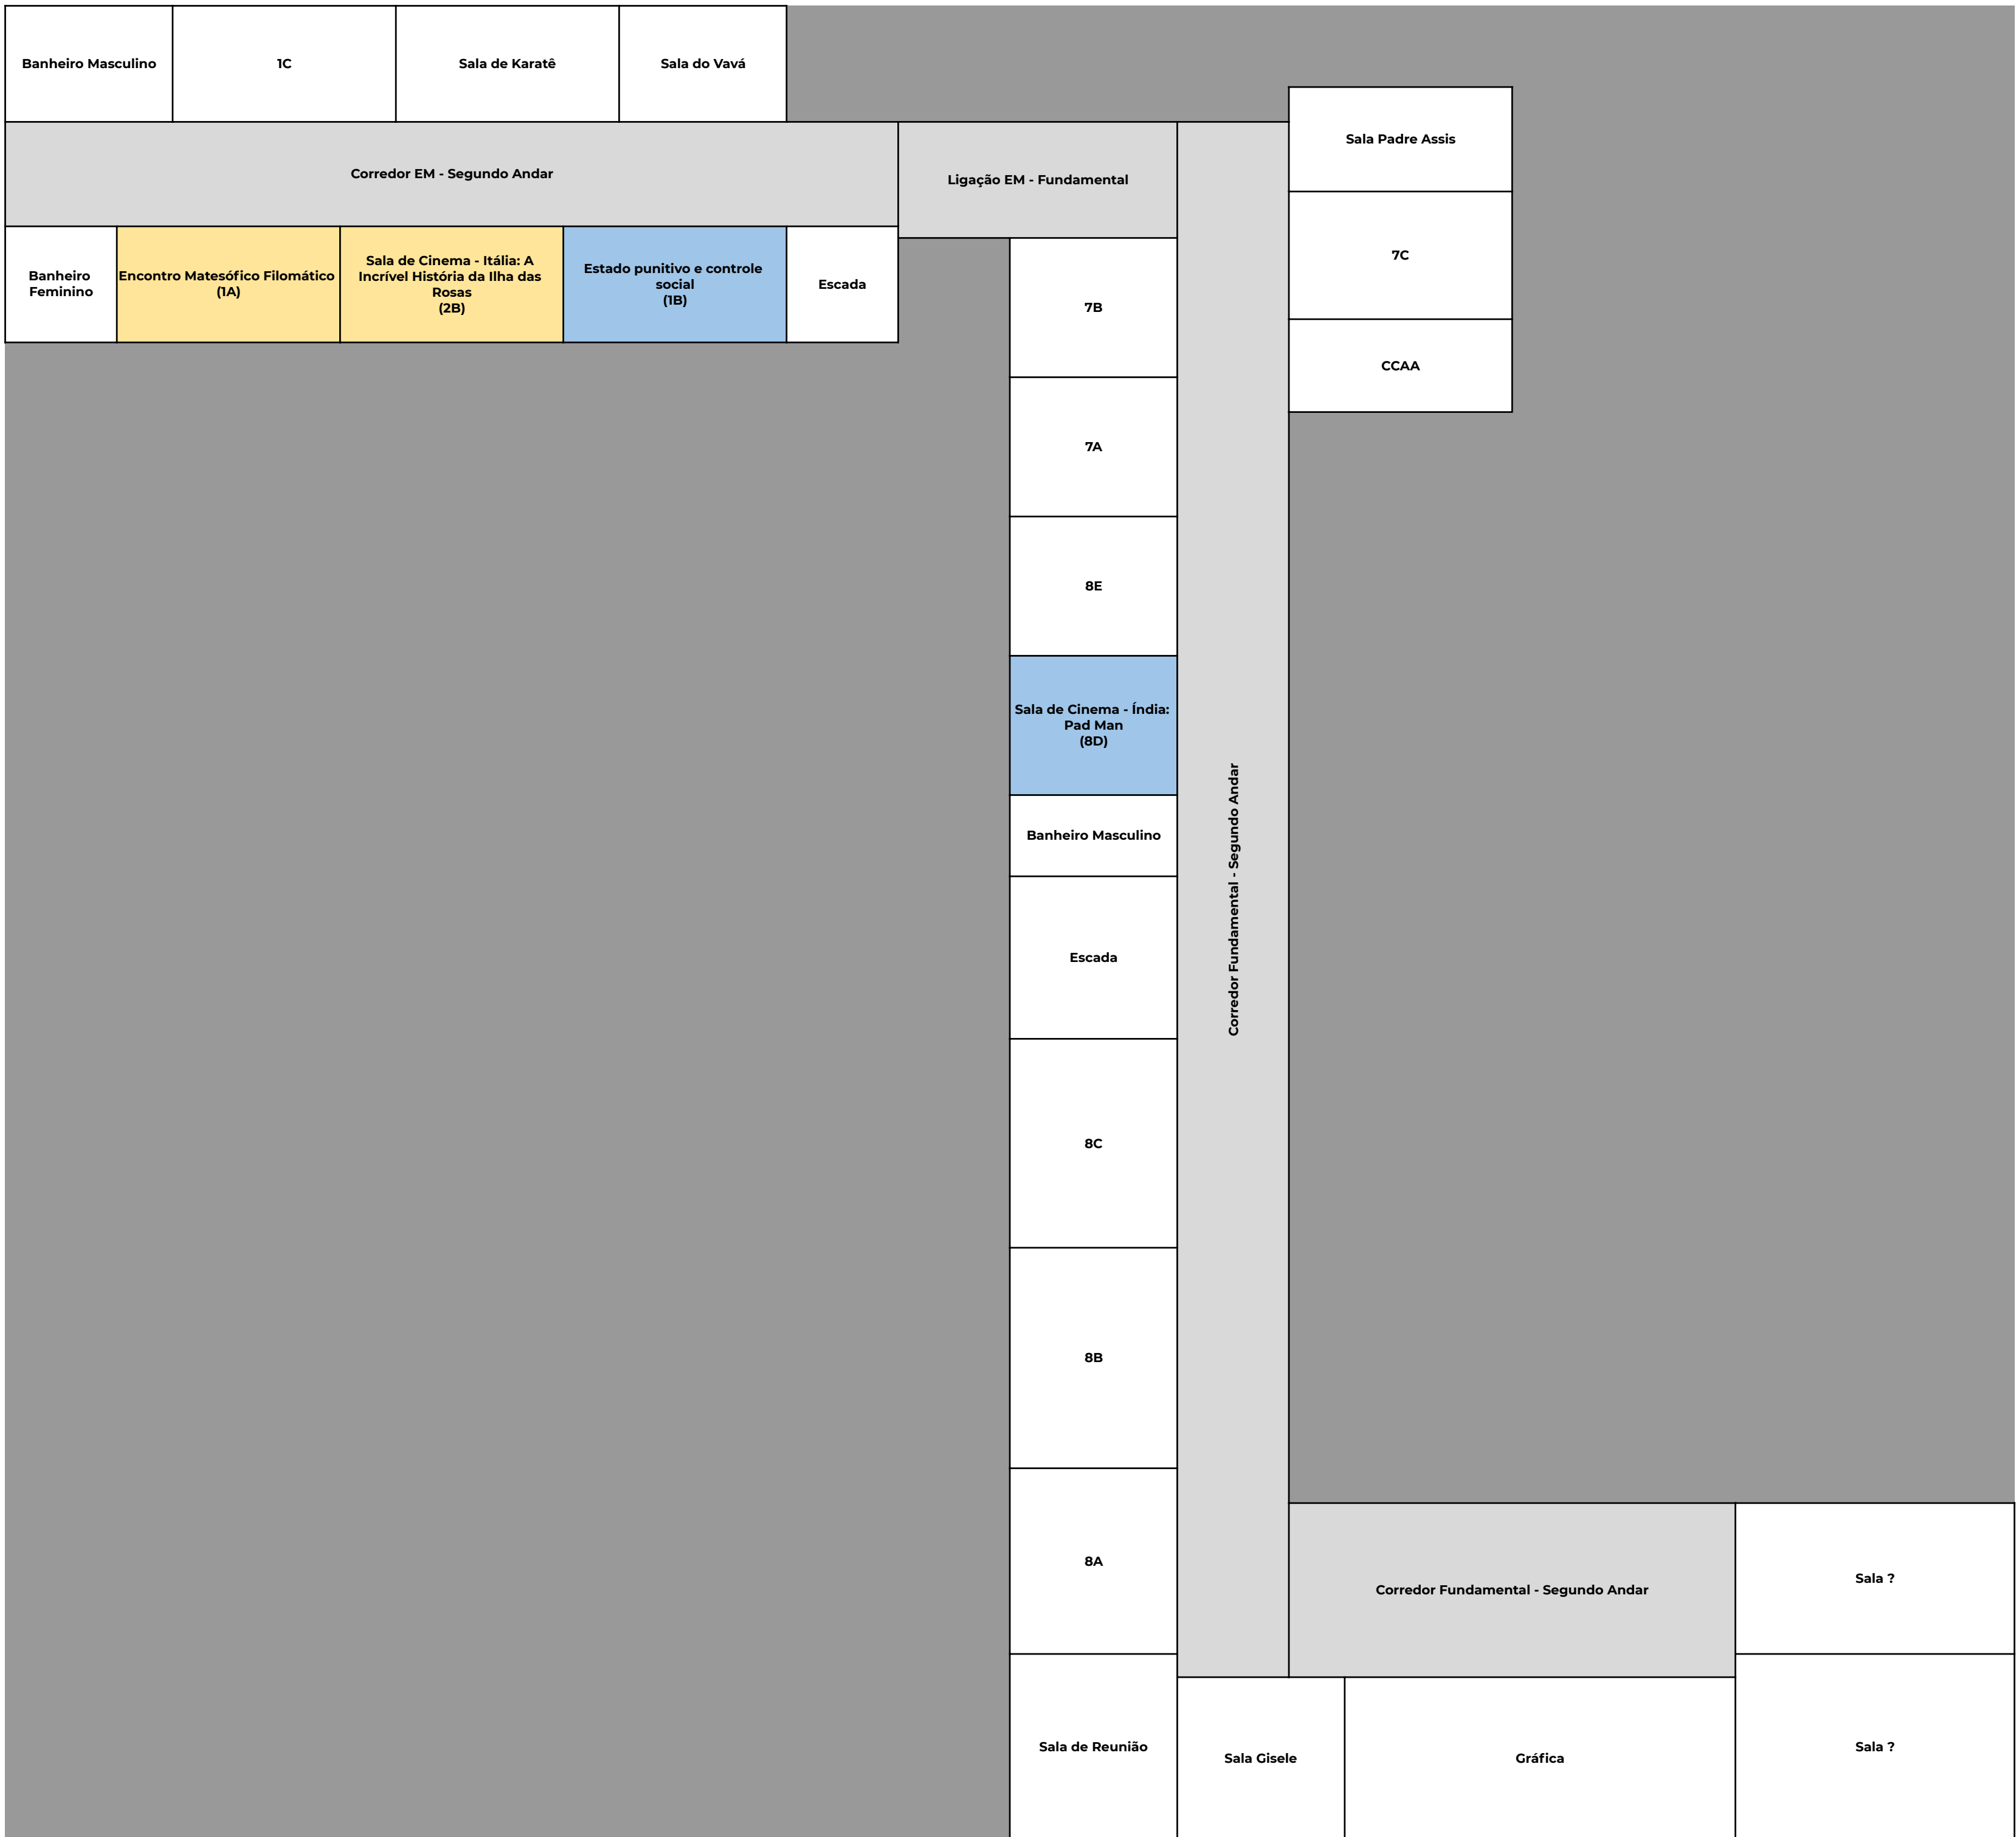

Banheiro Masculino	3C	1D			
Corredor EM - Terceiro Andar					Laboratório de Física
Banheiro Feminino	Sala de Cinema - Índia: Lion, Uma Jornada Para Casa (3B)	Sala de Cinema - Brasil: Tim Maia (3A)	Sala de Cinema - Estados Unidos: Um Sonho de Liberdade (2C)	Escada	

Banheiro Masculino	3C	1D			
Corredor EM - Terceiro Andar					Laboratório de Física
Banheiro Feminino	Processo Criativo e Hábito de Leitura (3B)	Sala de Cinema - Estados Unidos: Malcom X (3A)	Sala de Cinema - Turquia: O Milagre da Cella 7 (2C)	Escada	

Banheiro Masculino	3C	1D			
Corredor EM - Terceiro Andar					Laboratório de Física
Banheiro Feminino	Sala de Cinema - Estados Unidos: Baby Driver (3B)	3A	2C	Escada	