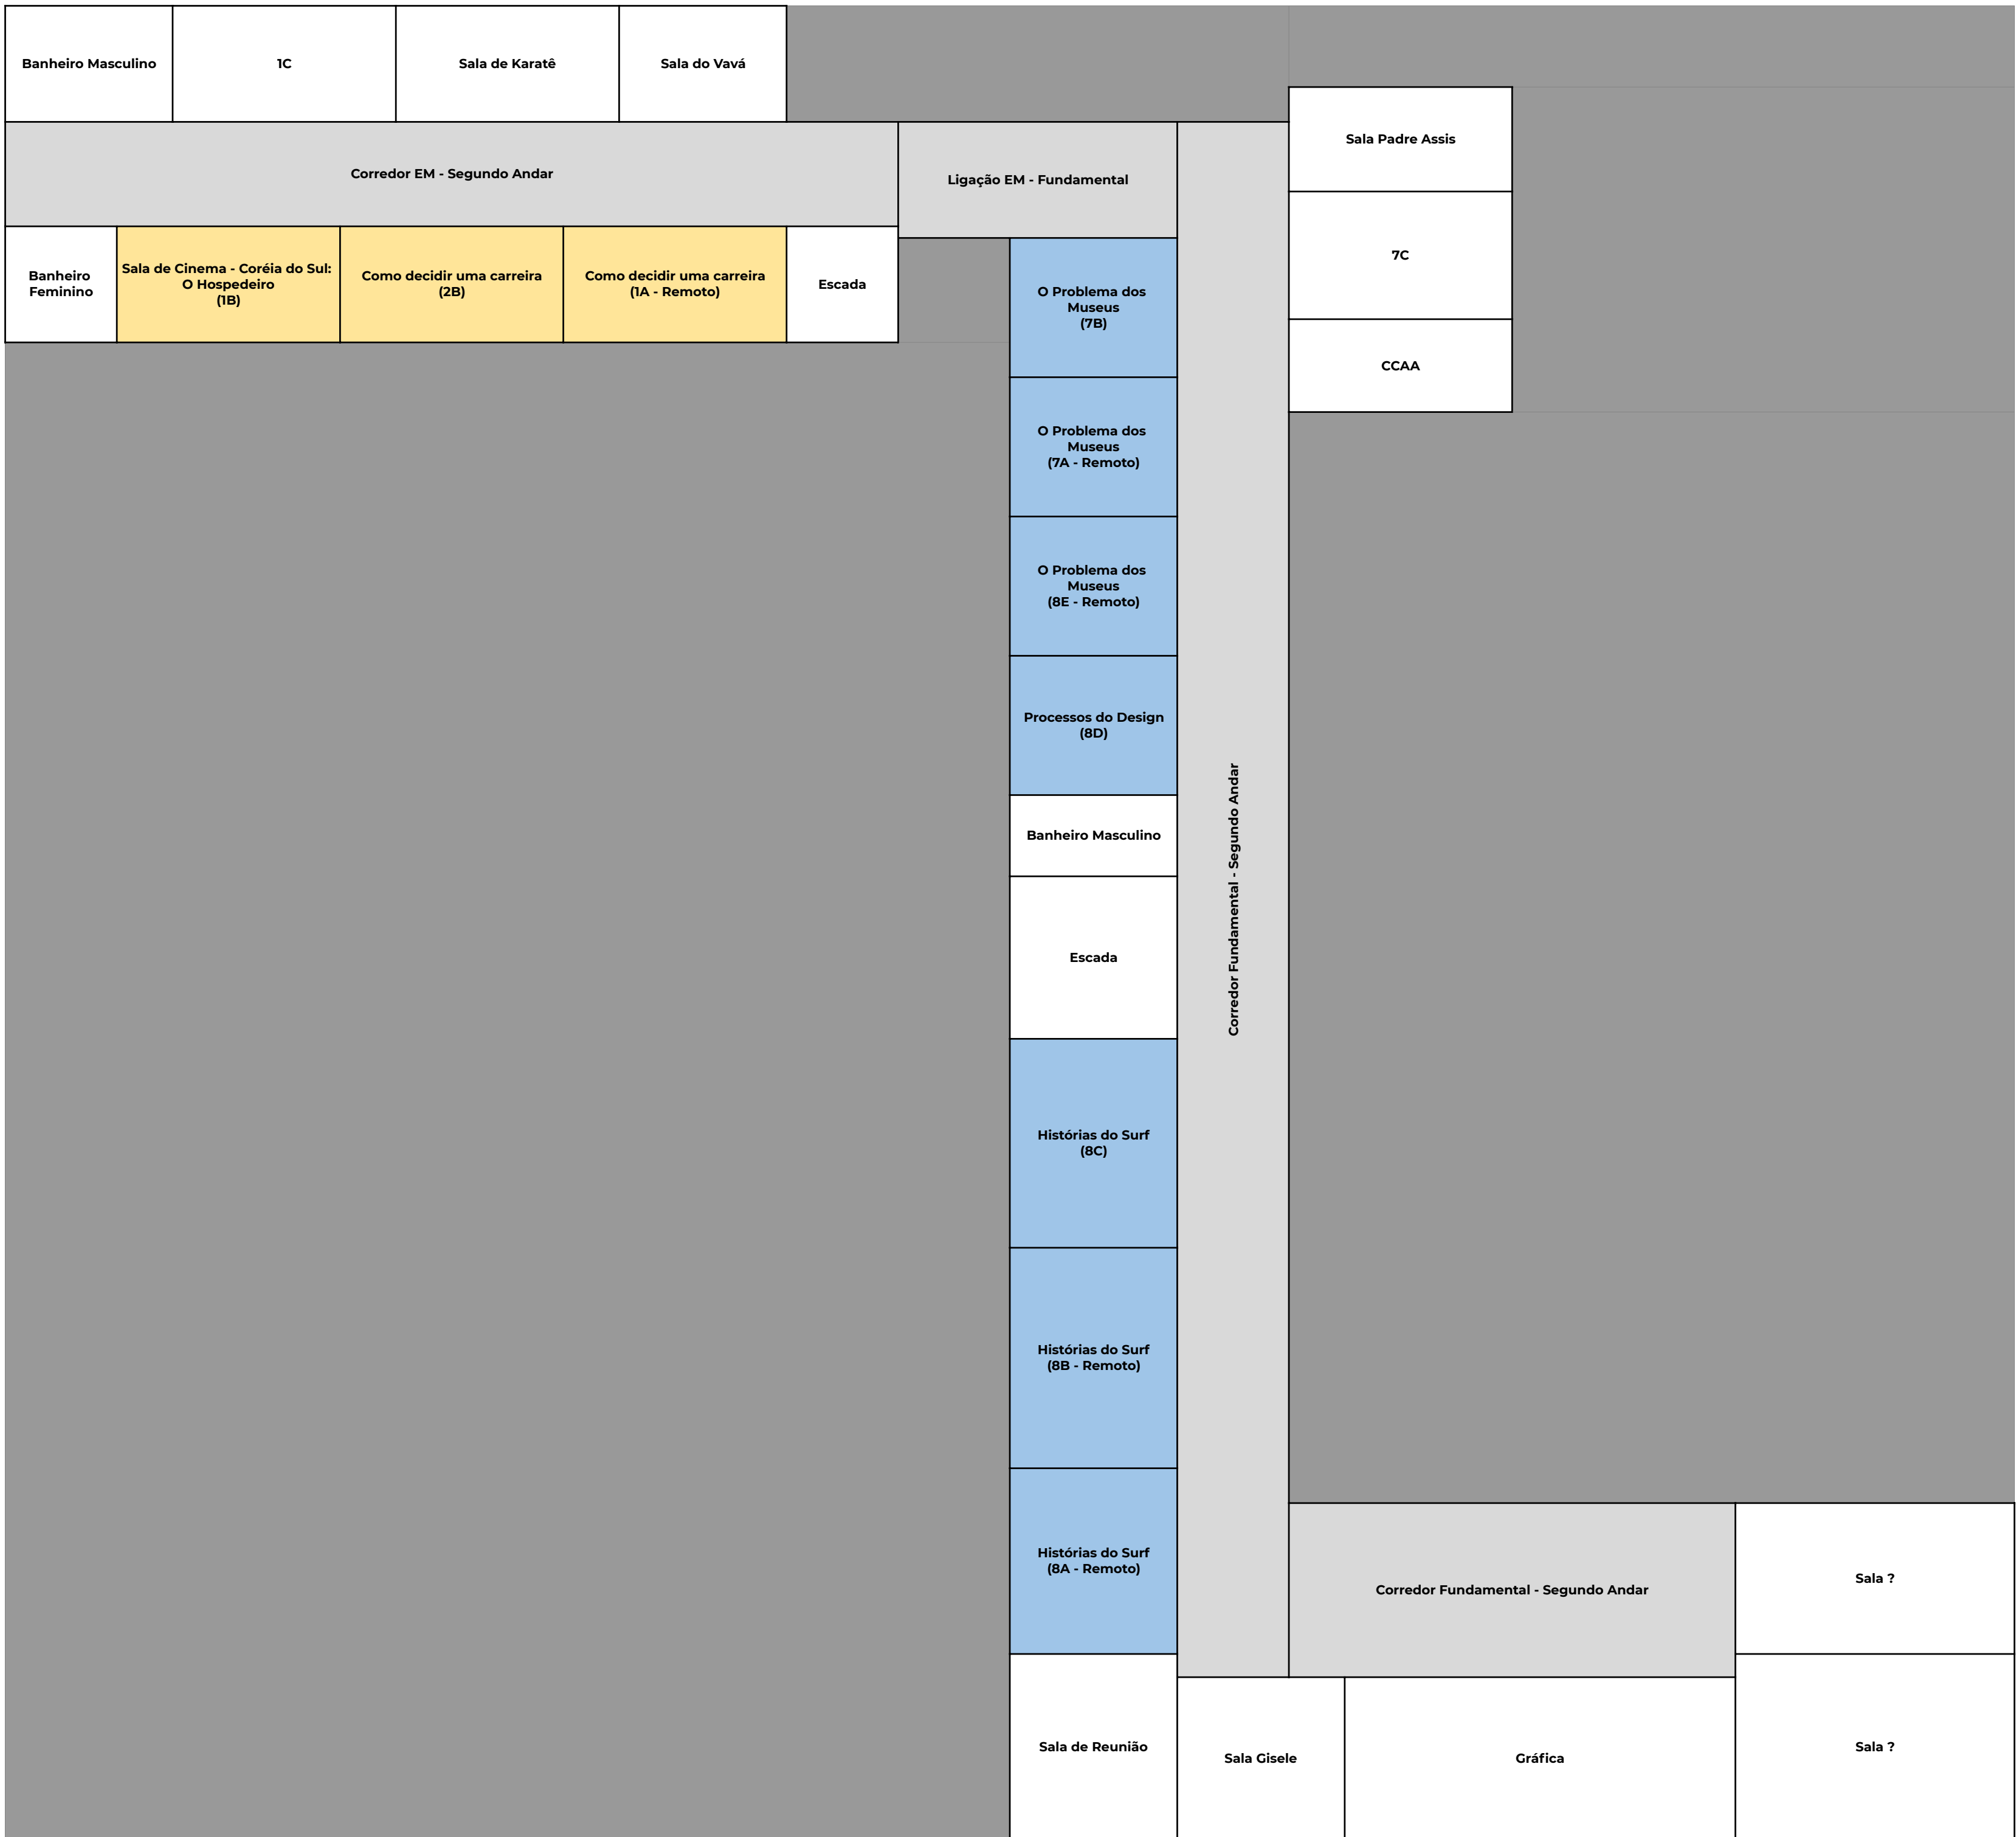

Banheiro Masculino	3C	1D			
Corredor EM - Terceiro Andar					Laboratório de Física
Banheiro Feminino	Sala de Cinema - Japão: A Viagem de Chihiro (3B)	Como Decidir uma Carreira (3A)	Como Decidir uma Carreira (2C - Remoto)	Escada	

Banheiro Masculino	3C	1D			
Corredor EM - Terceiro Andar					Laboratório de Física
Banheiro Feminino	3B	3A	2C	Escada	

Banheiro Masculino	3C	1D			
Corredor EM - Terceiro Andar					Laboratório de Física
Banheiro Feminino	3B	Boa Alimentação no Dia a Dia: Qual Sua Importância? (3A)	Boa Alimentação no Dia a Dia: Qual Sua Importância? (2C - Remoto)	Escada	