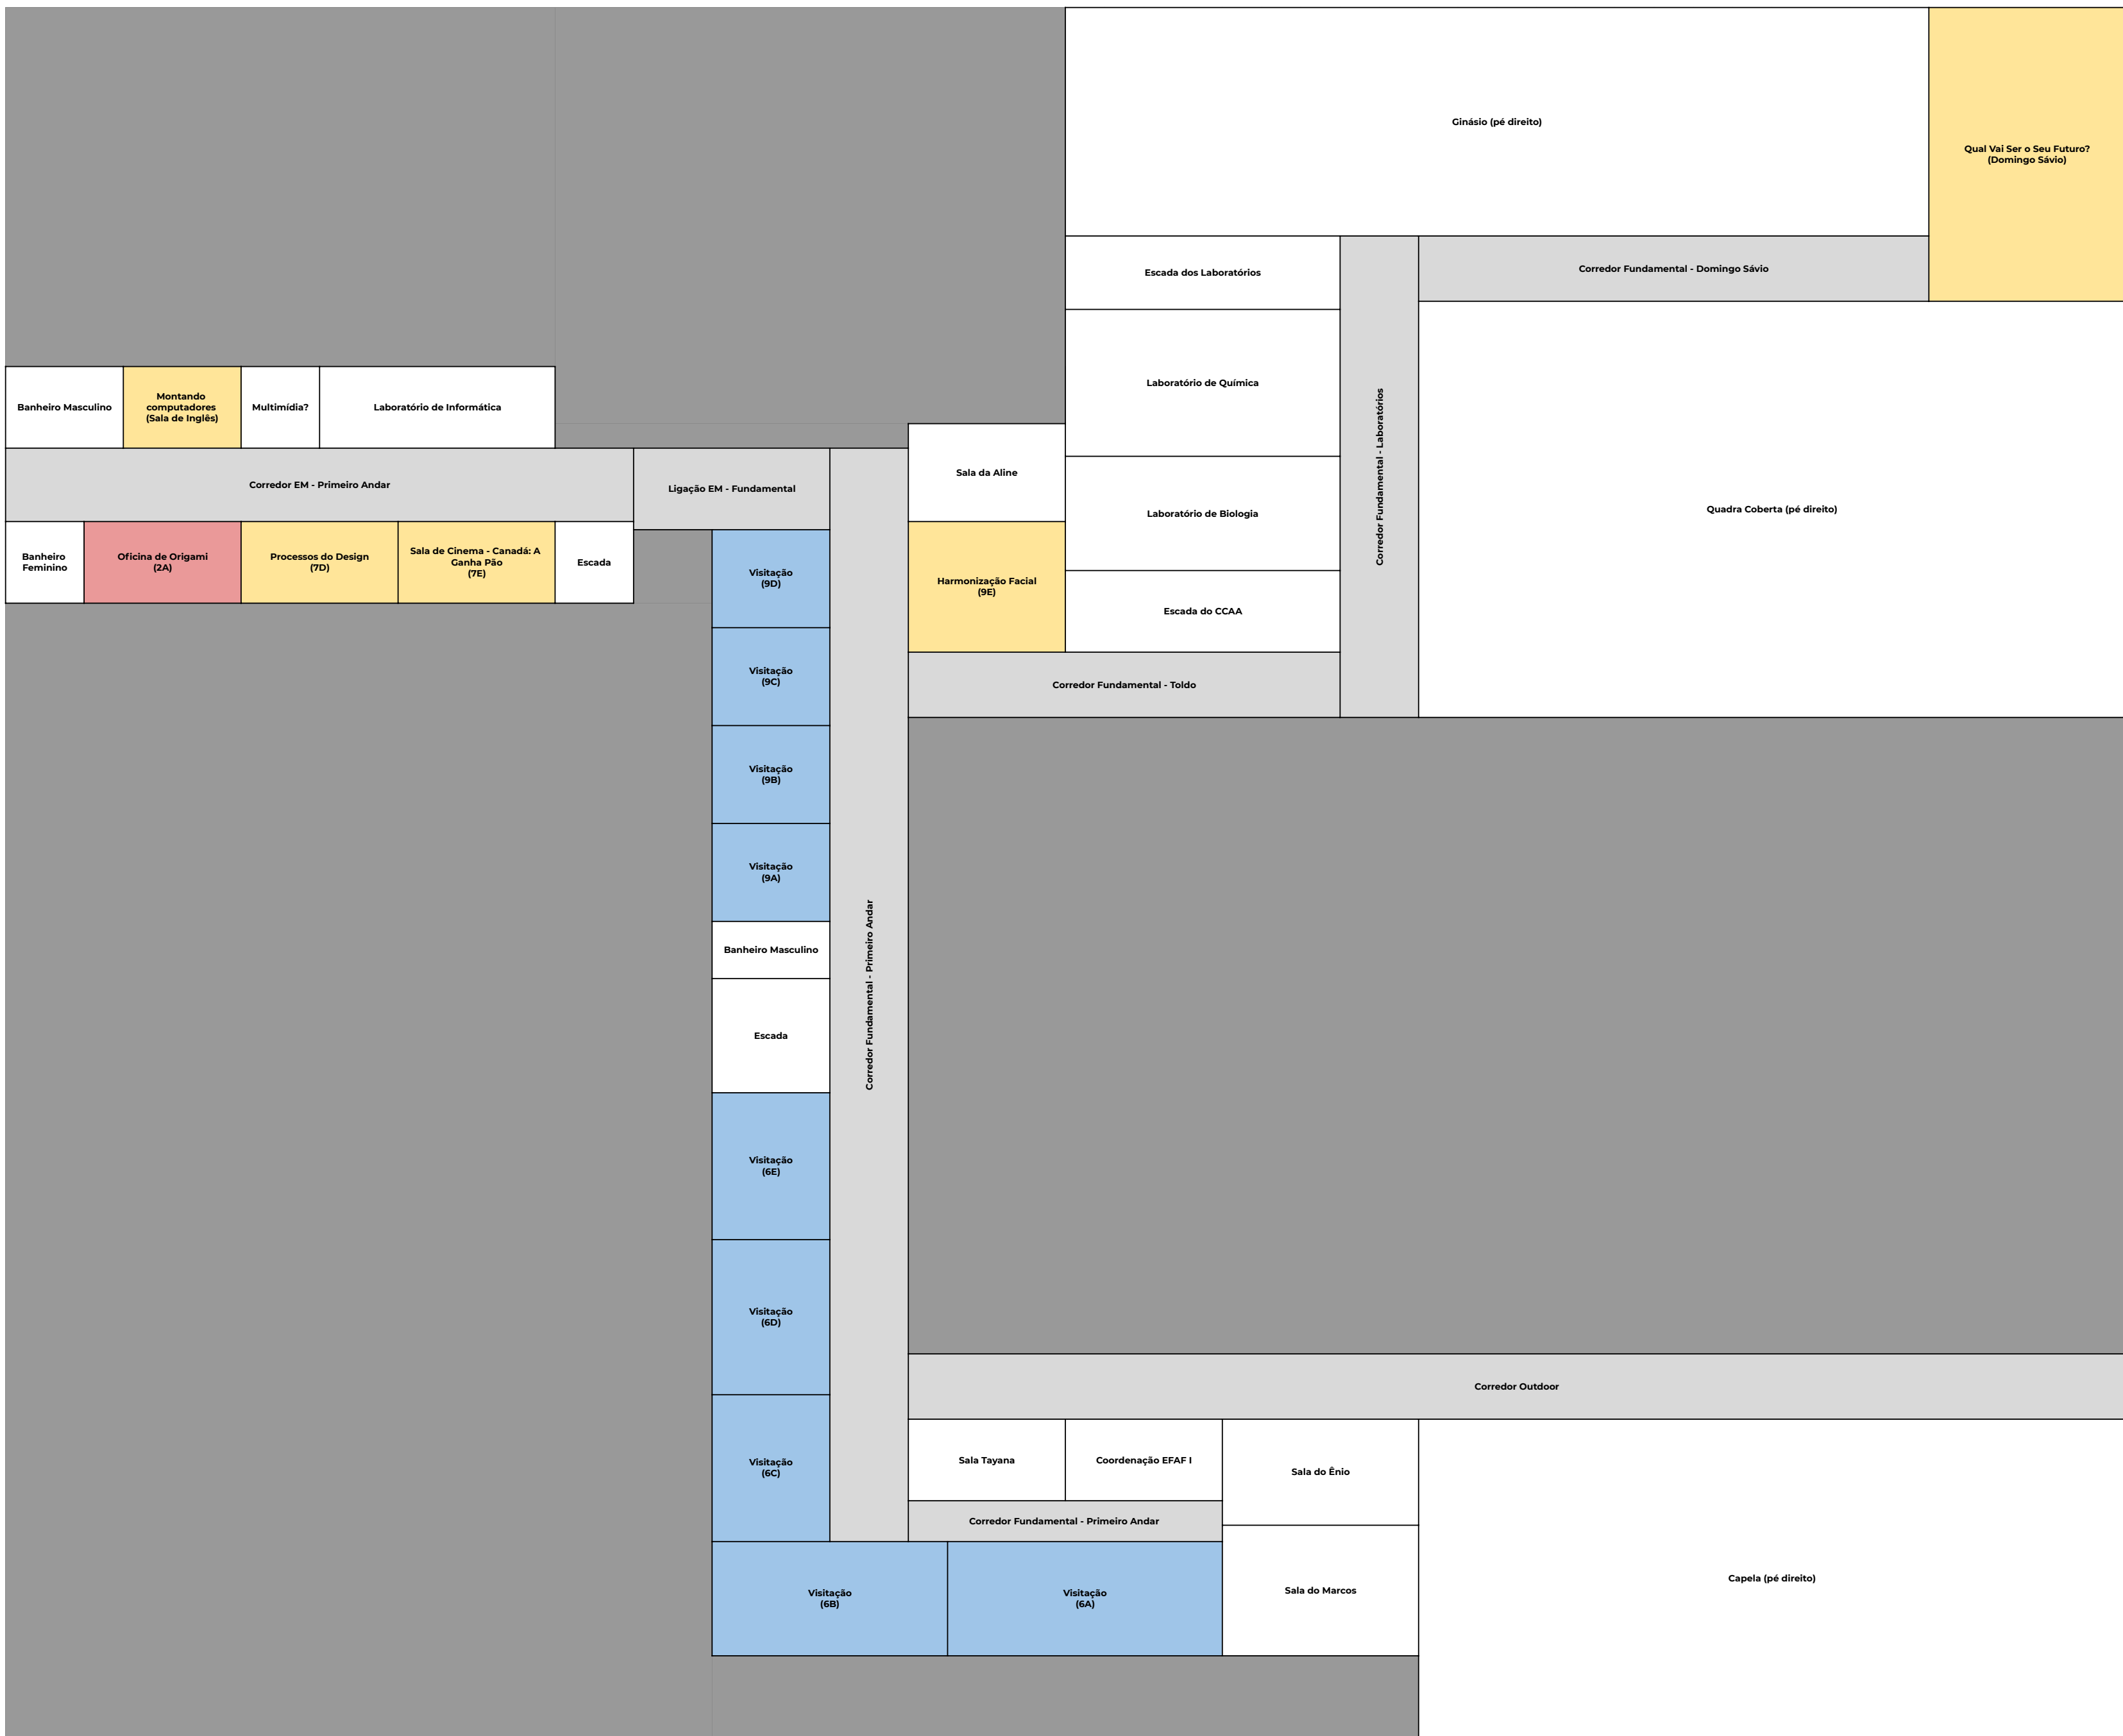

Banheiro Masculino	3C	1D			
Corredor EM - Terceiro Andar					Laboratório de Física
Banheiro Feminino	Sala de Cinema - Japão: A Viagem de Chihiro (3B)	Como Decidir uma Carreira (3A)	Como Decidir uma Carreira (2C - Remoto)	Escada	

Banheiro Masculino	3C	1D			
Corredor EM - Terceiro Andar					Laboratório de Física
Banheiro Feminino	3B	3A	2C	Escada	

Banheiro Masculino	3C	1D			
Corredor EM - Terceiro Andar					Laboratório de Física
Banheiro Feminino	3B	Boa Alimentação no Dia a Dia: Qual Sua Importância? (3A)	Boa Alimentação no Dia a Dia: Qual Sua Importância? (2C - Remoto)	Escada	