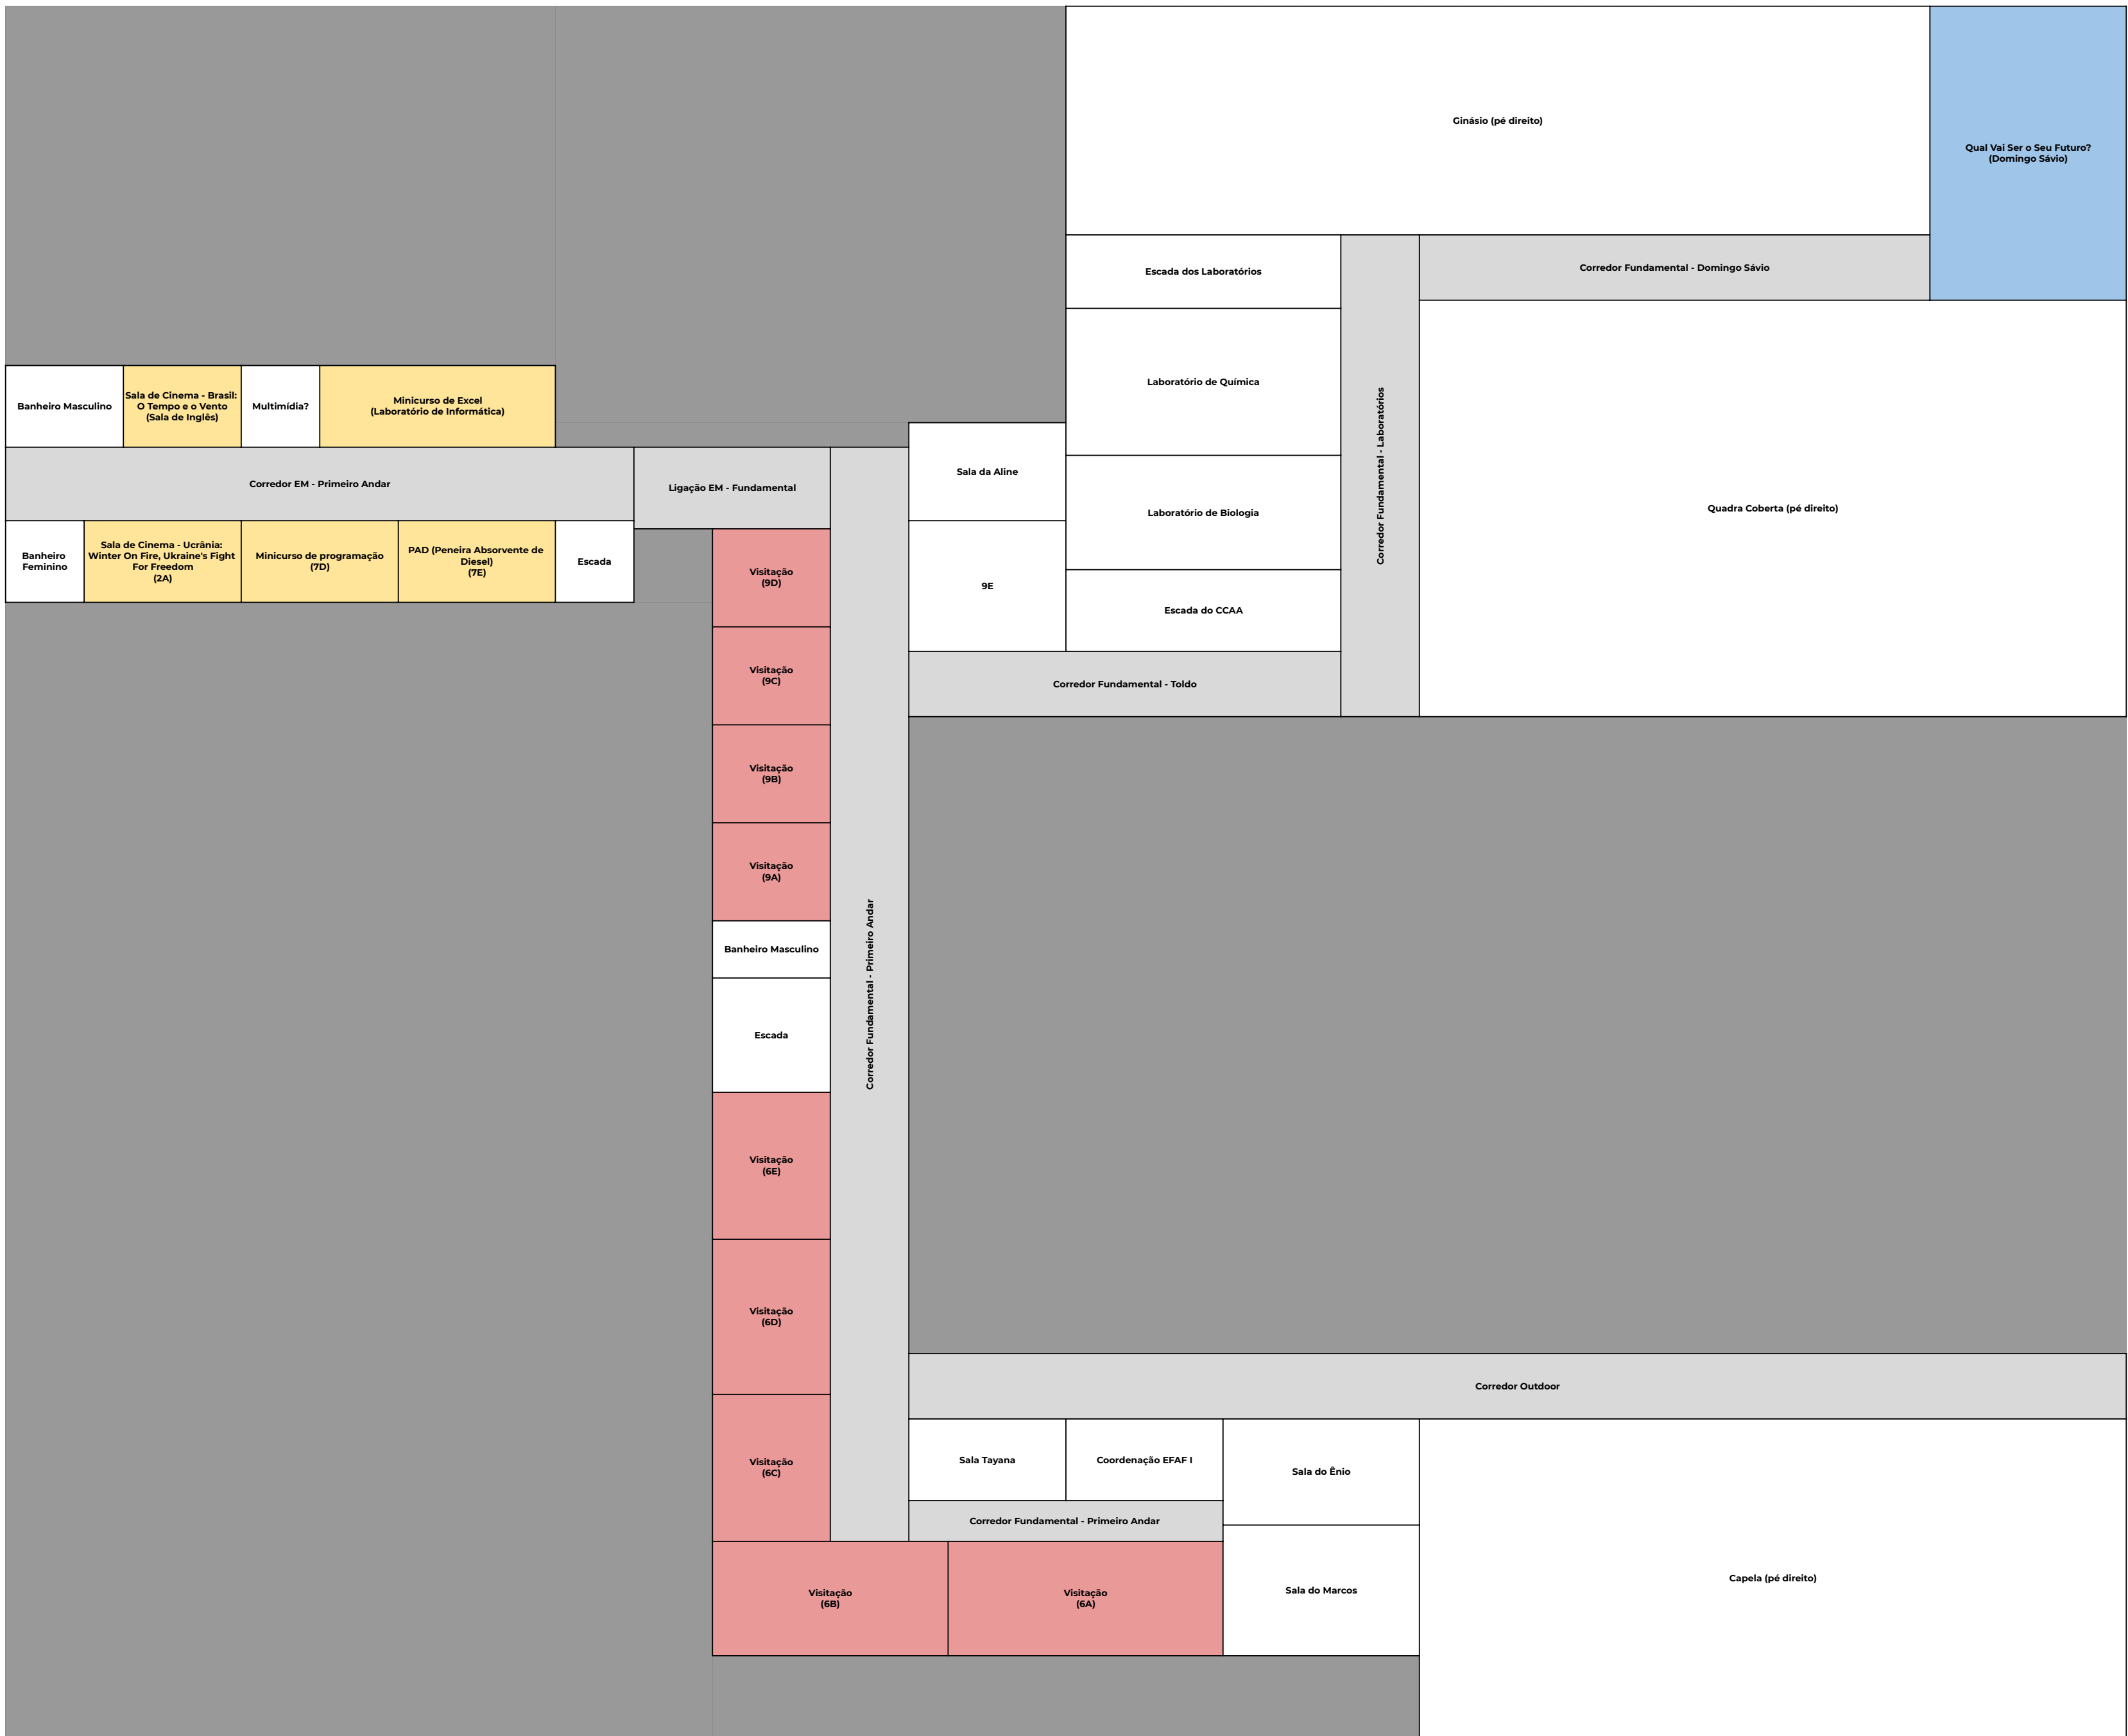

Banheiro Masculino	3C	1D			
Corredor EM - Terceiro Andar					Laboratório de Física
Banheiro Feminino	Sala de Cinema - Japão: A Viagem de Chihiro (3B)	Como Decidir uma Carreira (3A)	Como Decidir uma Carreira (2C - Remoto)	Escada	

Banheiro Masculino	3C	1D			
Corredor EM - Terceiro Andar					Laboratório de Física
Banheiro Feminino	3B	3A	2C	Escada	

Banheiro Masculino	3C	1D			
Corredor EM - Terceiro Andar					Laboratório de Física
Banheiro Feminino	3B	Boa Alimentação no Dia a Dia: Qual Sua Importância? (3A)	Boa Alimentação no Dia a Dia: Qual Sua Importância? (2C - Remoto)	Escada	