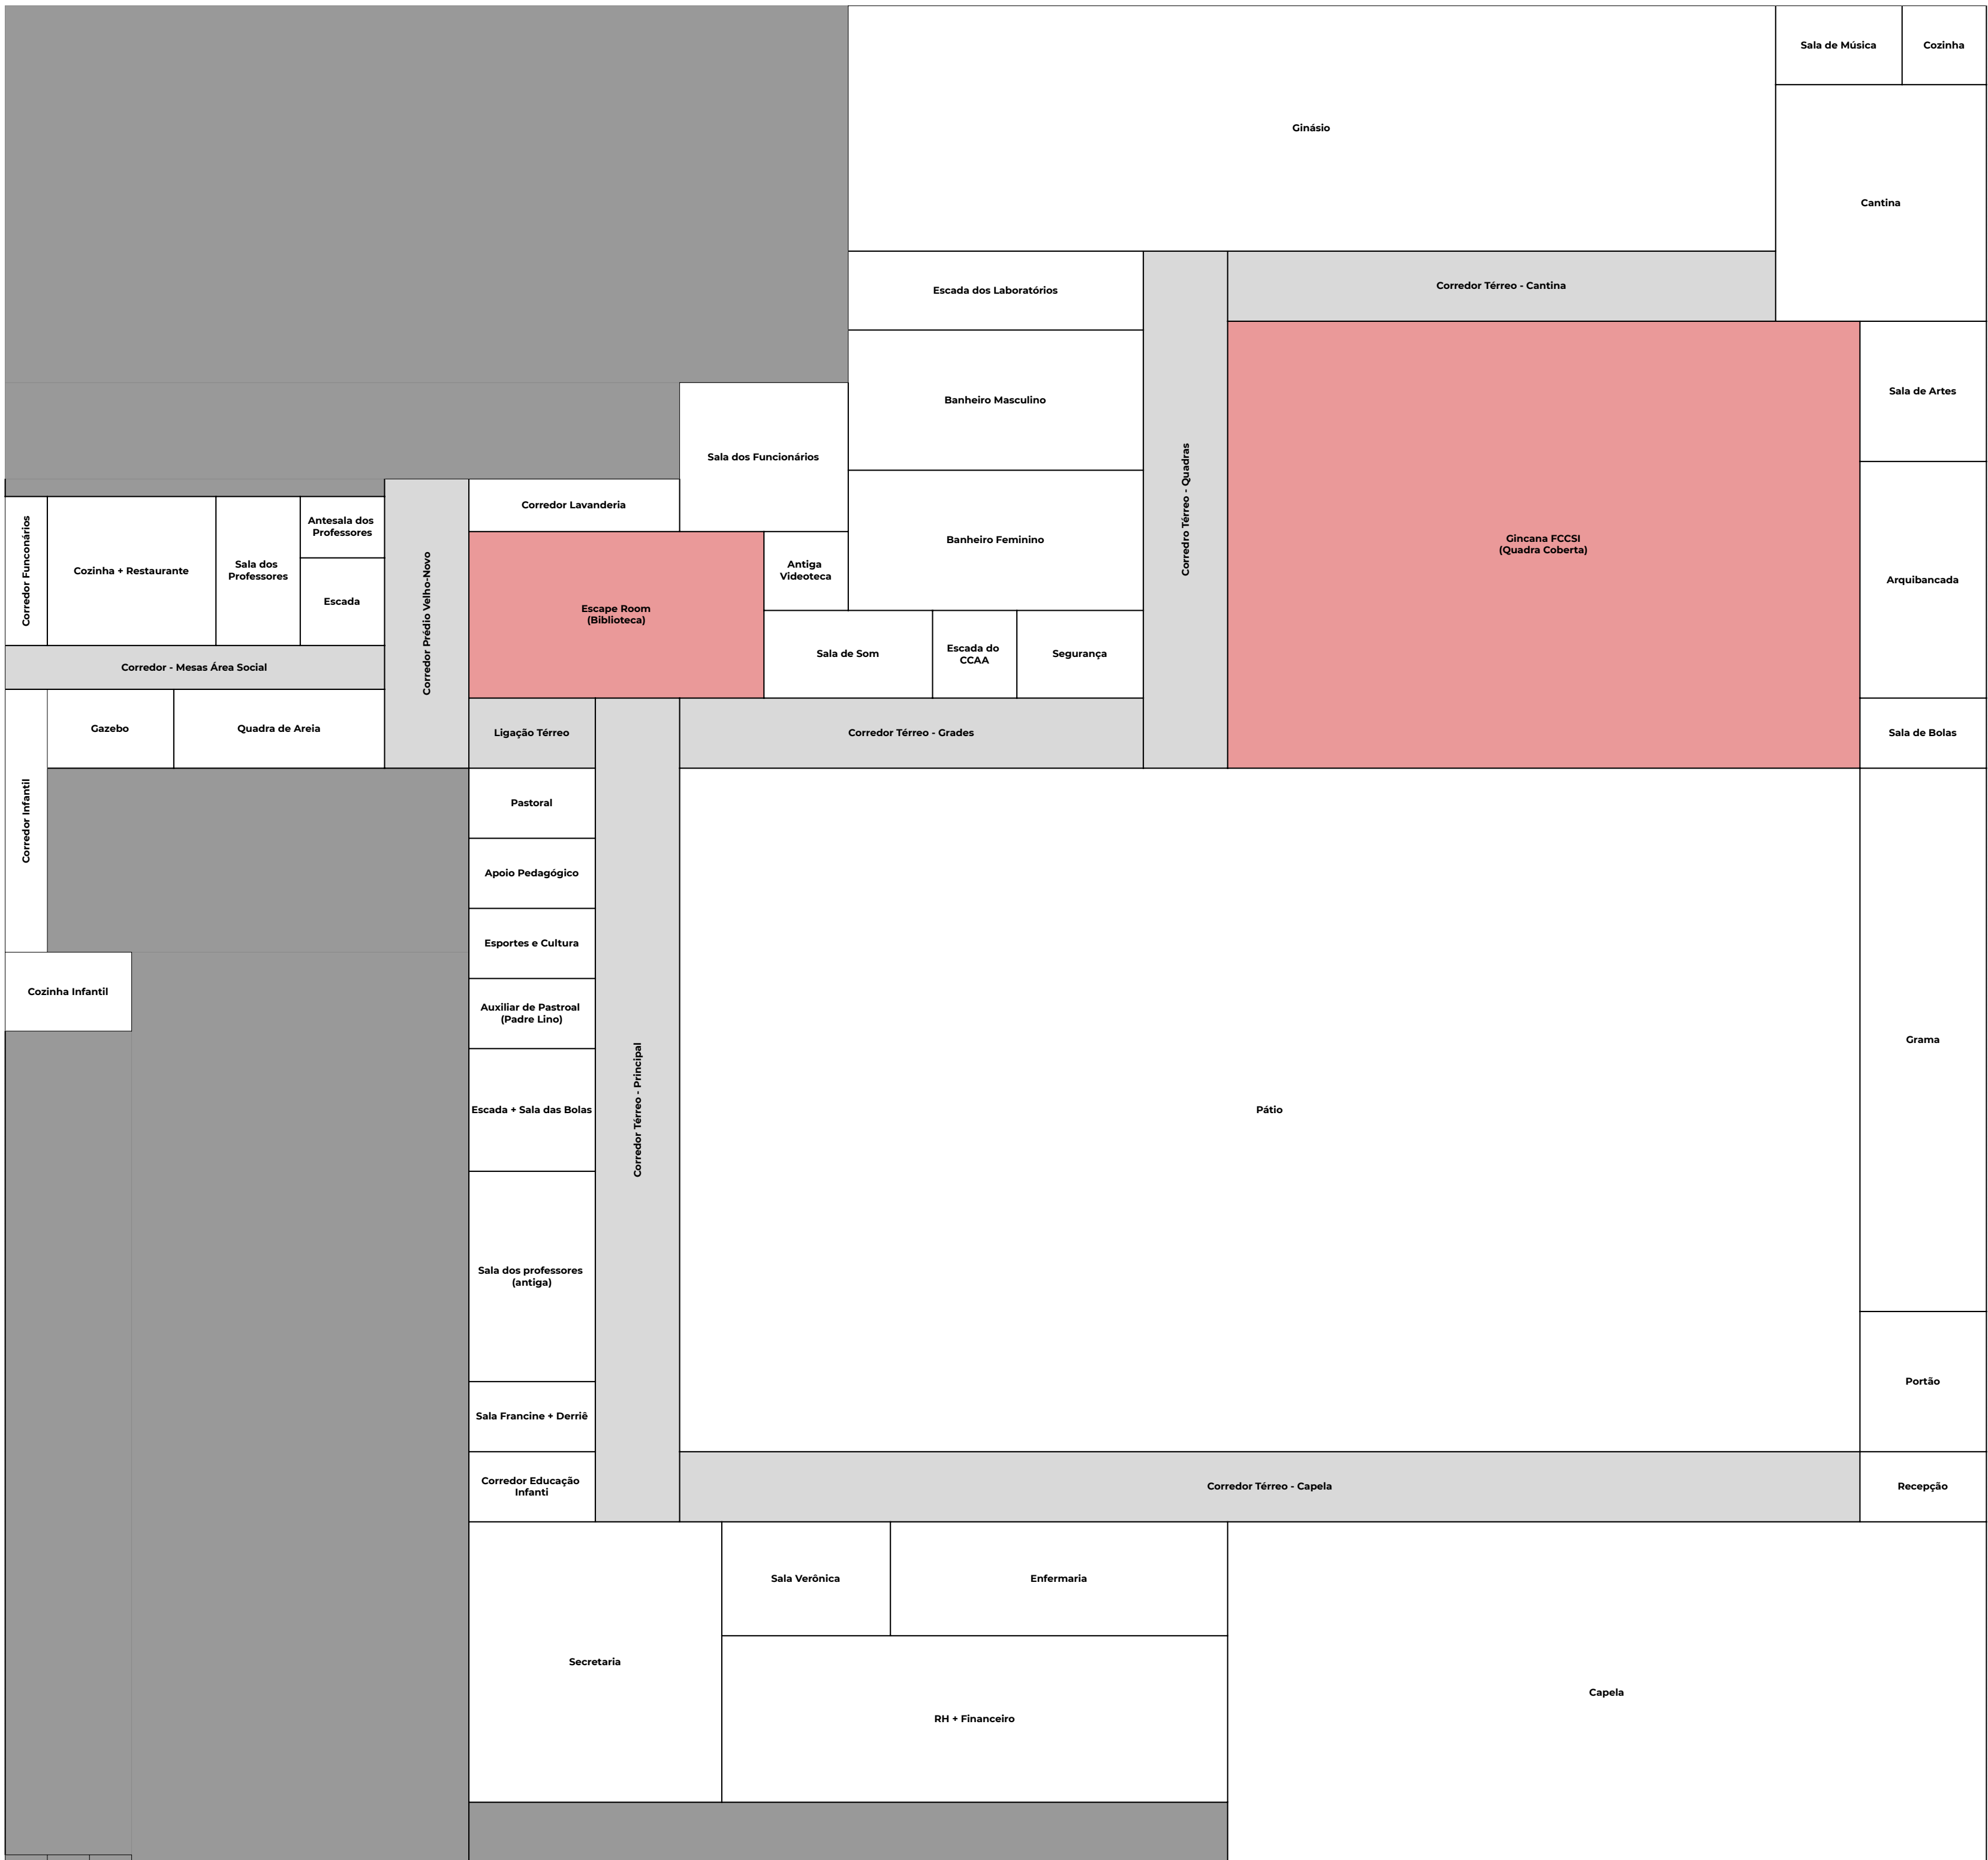

Banheiro Masculino	3C	1D			
Corredor EM - Terceiro Andar					Laboratório de Física
Banheiro Feminino	Sala de Cinema - Japão: A Viagem de Chihiro (3B)	Como Decidir uma Carreira (3A)	Como Decidir uma Carreira (2C - Remoto)	Escada	

Banheiro Masculino	3C	1D			
Corredor EM - Terceiro Andar					Laboratório de Física
Banheiro Feminino	3B	3A	2C	Escada	

Banheiro Masculino	3C	1D			
Corredor EM - Terceiro Andar					Laboratório de Física
Banheiro Feminino	3B	Boa Alimentação no Dia a Dia: Qual Sua Importância? (3A)	Boa Alimentação no Dia a Dia: Qual Sua Importância? (2C - Remoto)	Escada	