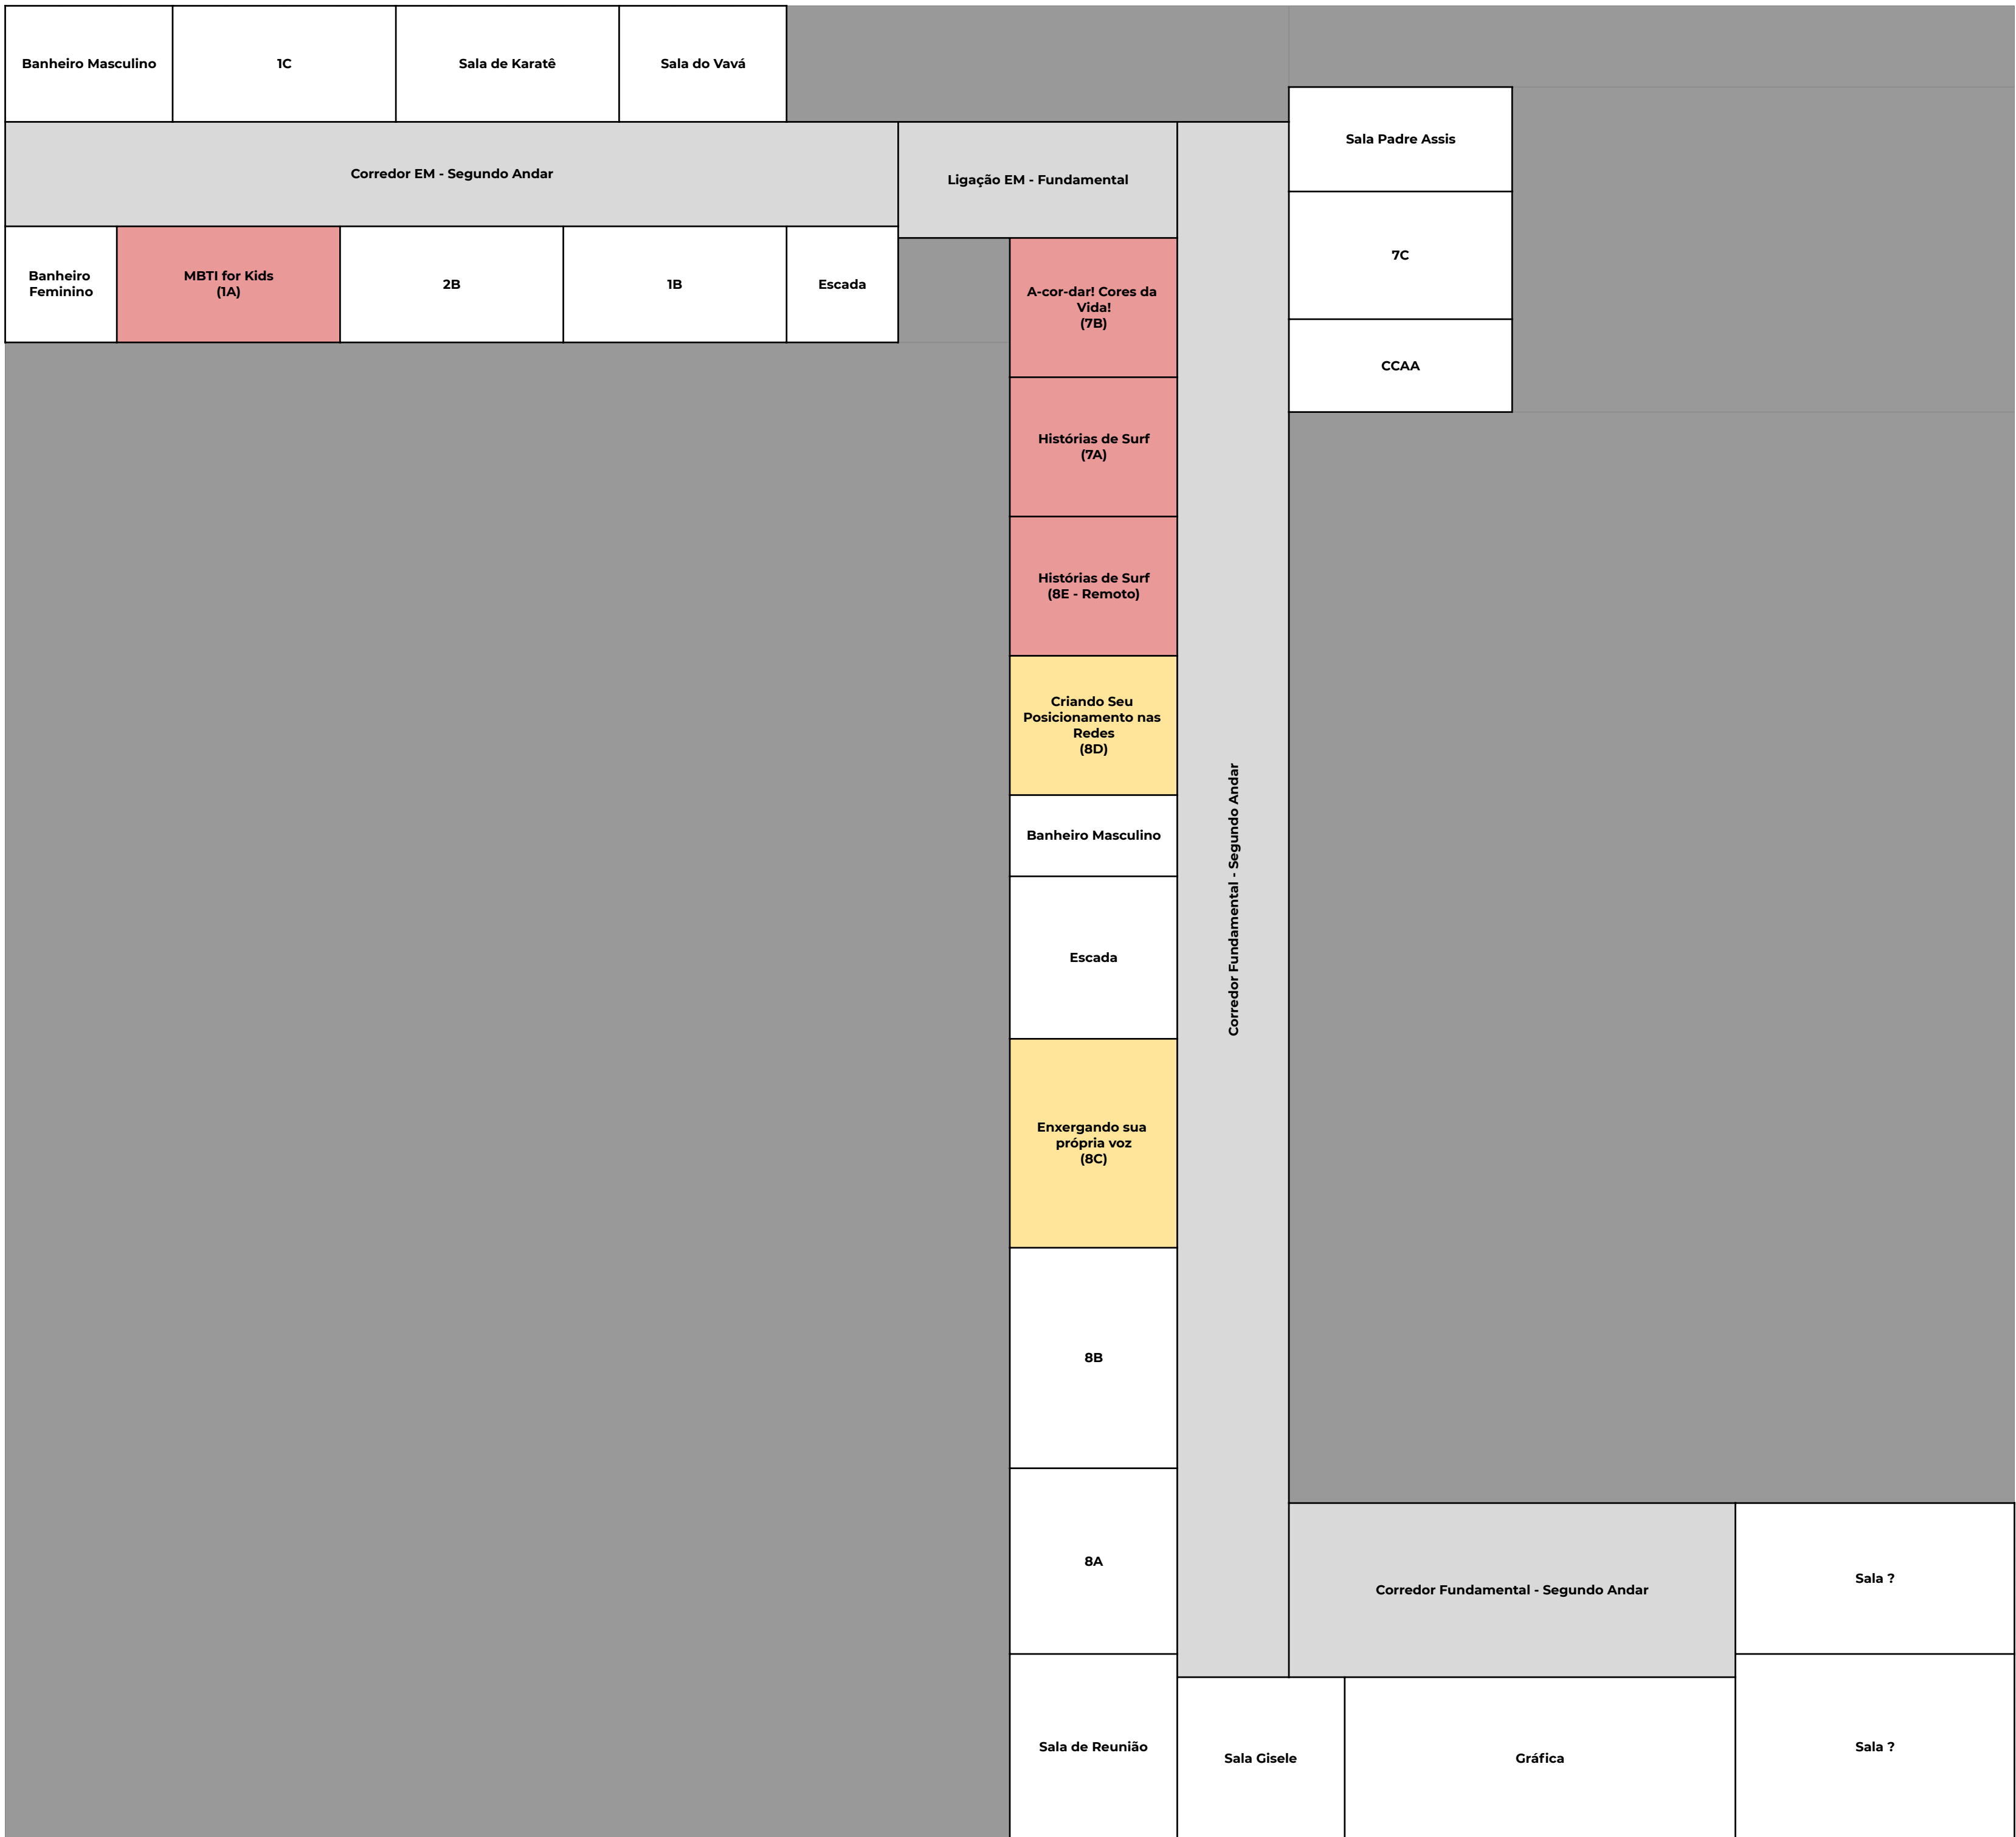

Banheiro Masculino	3C	1D			
Corredor EM - Terceiro Andar					Laboratório de Física
Banheiro Feminino	Sala de Cinema - Japão: A Viagem de Chihiro (3B)	Como Decidir uma Carreira (3A)	Como Decidir uma Carreira (2C - Remoto)	Escada	

Banheiro Masculino	3C	1D			
Corredor EM - Terceiro Andar					Laboratório de Física
Banheiro Feminino	3B	3A	2C	Escada	

Banheiro Masculino	3C	1D			
Corredor EM - Terceiro Andar					Laboratório de Física
Banheiro Feminino	3B	Boa Alimentação no Dia a Dia: Qual Sua Importância? (3A)	Boa Alimentação no Dia a Dia: Qual Sua Importância? (2C - Remoto)	Escada	