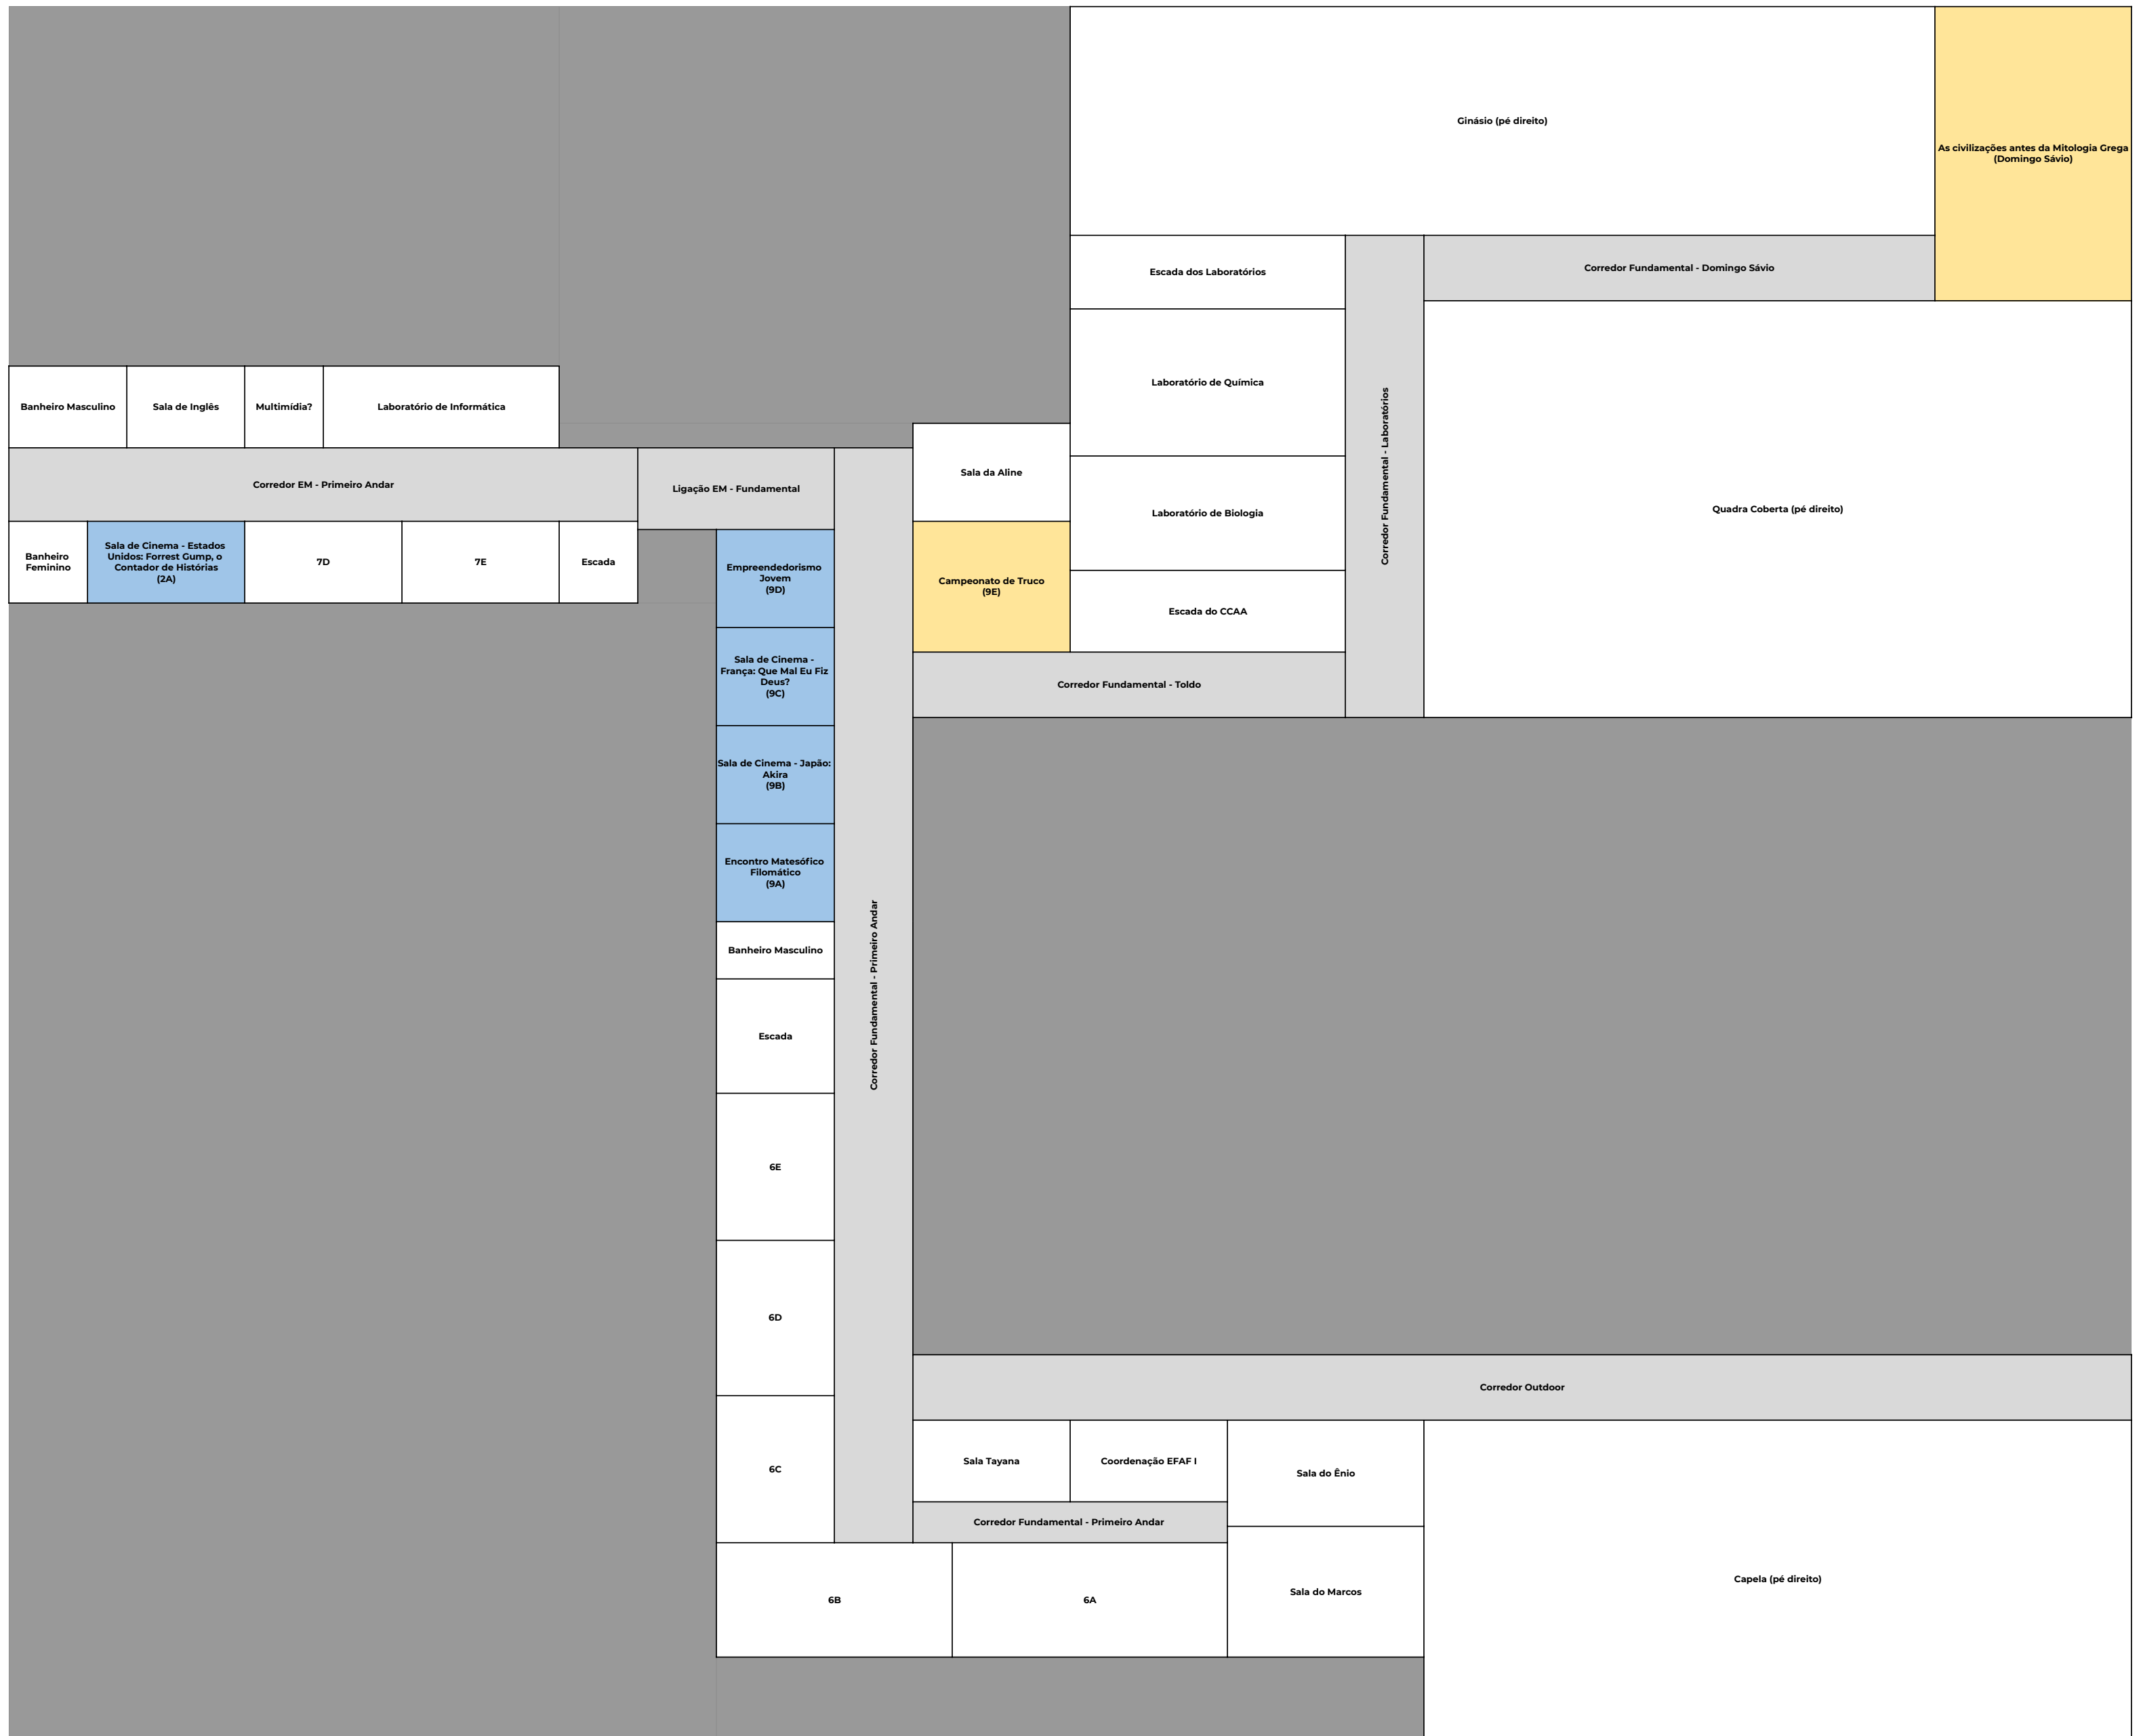

Banheiro Masculino	3C	1D			
Corredor EM - Terceiro Andar					Laboratório de Física
Banheiro Feminino	Sala de Cinema - Estados Unidos: Infiltrados na Klan (3B)	Deficiências com origem genética (3A)	Deficiências com origem genética (2C)	Escada	

<b>Banheiro Masculino</b>	<b>3C</b>	<b>1D</b>			
<b>Corredor EM - Terceiro Andar</b>					<b>Laboratório de Física</b>
<b>Banheiro Feminino</b>	<b>3B</b>	<b>3A</b>	<b>2C</b>	<b>Escada</b>	

Banheiro Masculino	3C	1D			
Corredor EM - Terceiro Andar					Laboratório de Física
Banheiro Feminino	Sala de Cinema - Brasil: O Tempo e o Vento (3B)	A Divina Comédia: do Inferno ao Paraíso (3A)	2C	Escada	