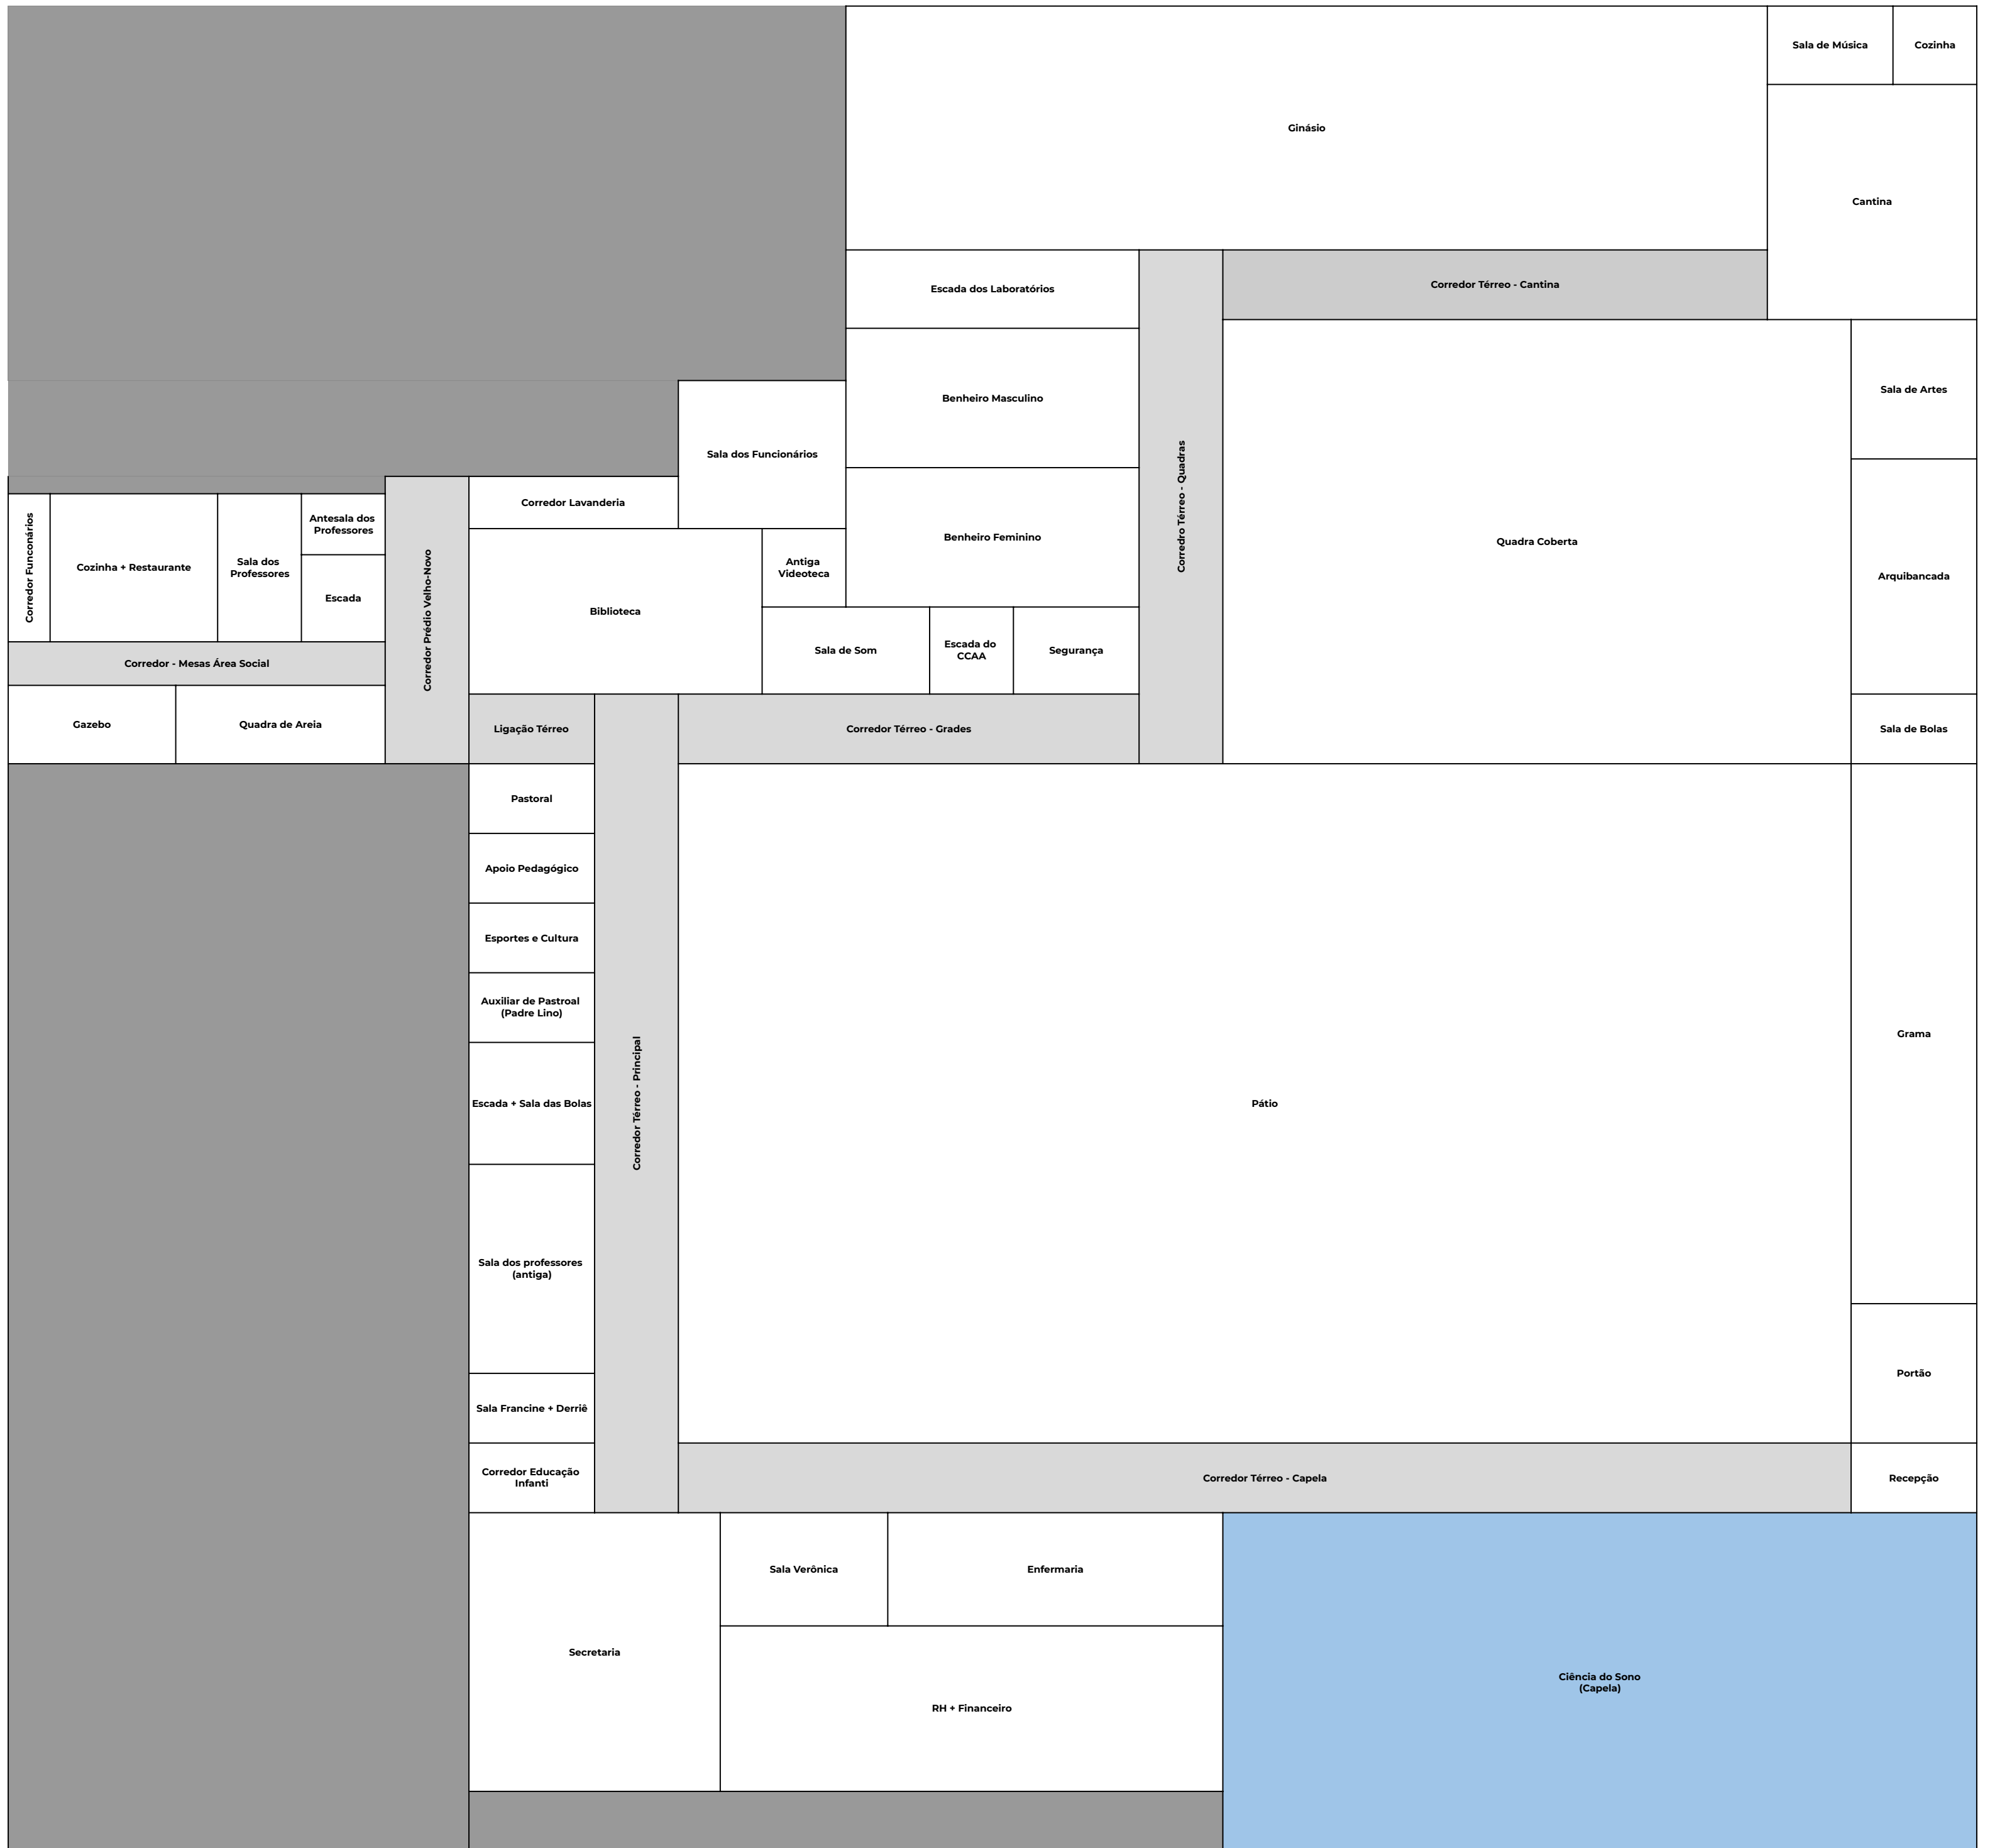

Banheiro Masculino	3C	1D			
Corredor EM - Terceiro Andar					Laboratório de Física
Banheiro Feminino	Sala de Cinema - Estados Unidos: Infiltrados na Klan (3B)	Deficiências com origem genética (3A)	Deficiências com origem genética (2C)	Escada	

<b>Banheiro Masculino</b>	<b>3C</b>	<b>1D</b>			
<b>Corredor EM - Terceiro Andar</b>					<b>Laboratório de Física</b>
<b>Banheiro Feminino</b>	<b>3B</b>	<b>3A</b>	<b>2C</b>	<b>Escada</b>	

Banheiro Masculino	3C	1D			
Corredor EM - Terceiro Andar					Laboratório de Física
Banheiro Feminino	Sala de Cinema - Brasil: O Tempo e o Vento (3B)	A Divina Comédia: do Inferno ao Paraíso (3A)	2C	Escada	