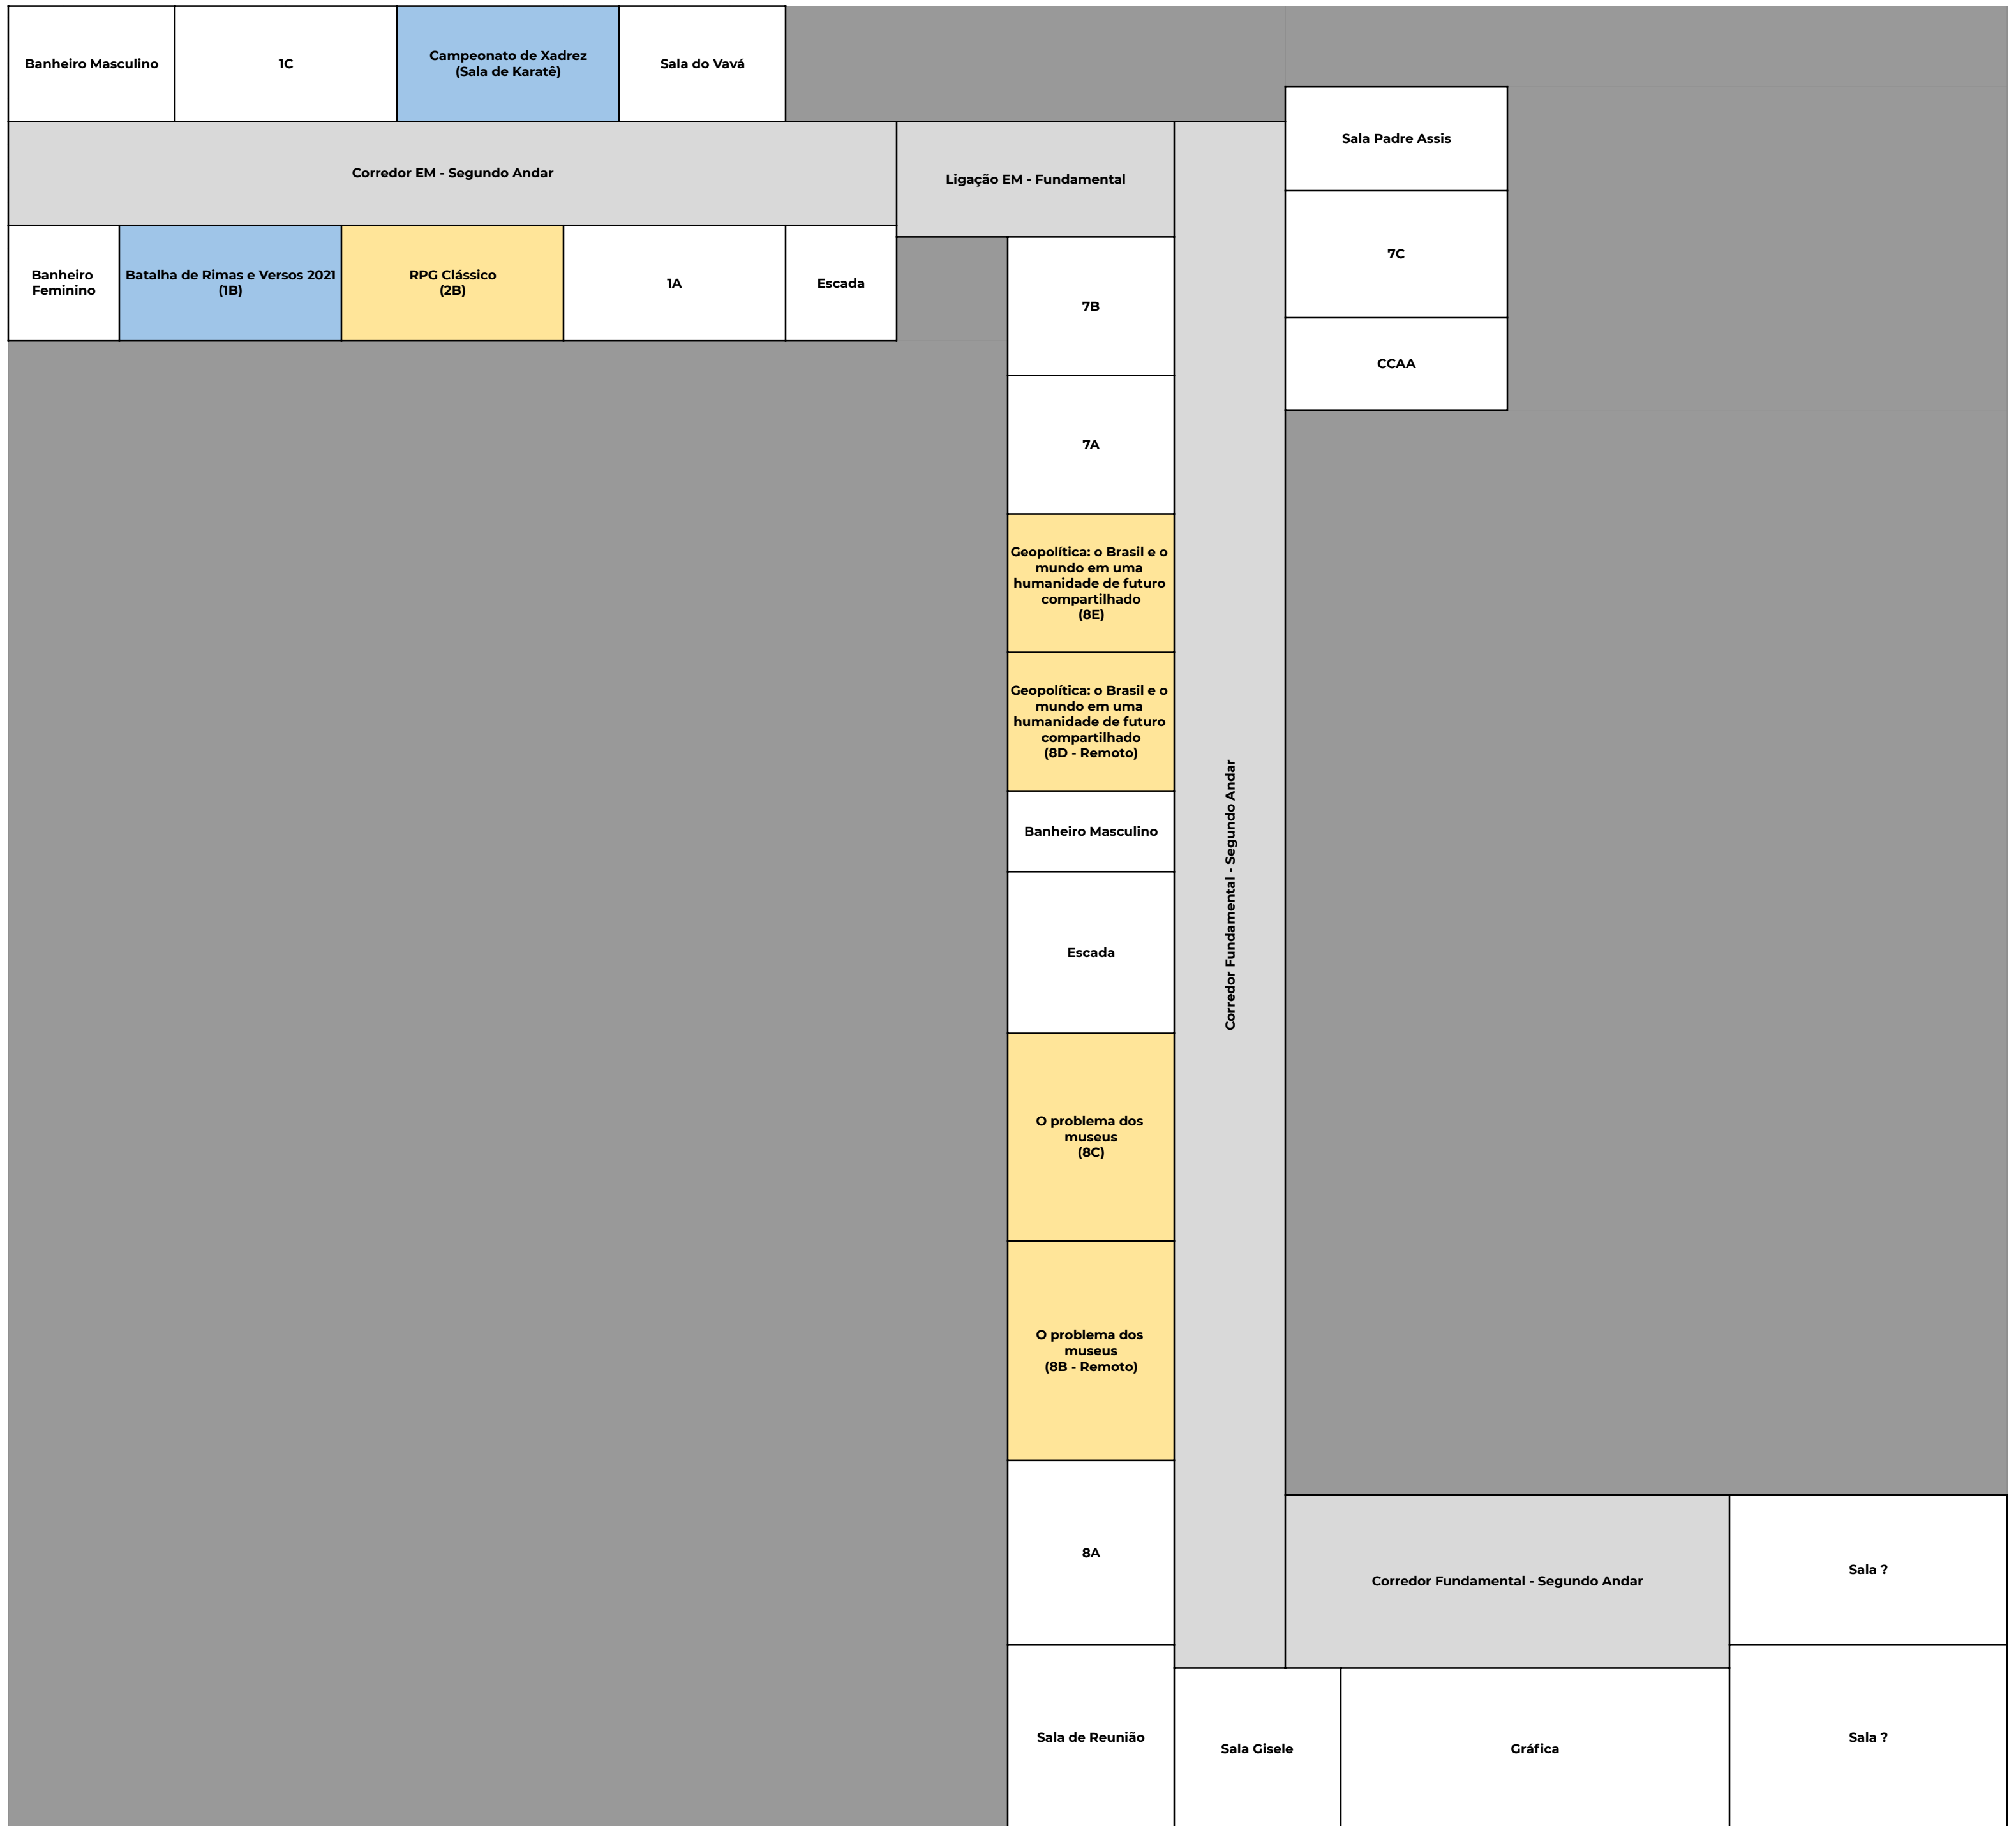

Banheiro Masculino	3C	1D			
Corredor EM - Terceiro Andar					Laboratório de Física
Banheiro Feminino	Sala de Cinema - Estados Unidos: Infiltrados na Klan (3B)	Deficiências com origem genética (3A)	Deficiências com origem genética (2C)	Escada	

<b>Banheiro Masculino</b>	<b>3C</b>	<b>1D</b>			
<b>Corredor EM - Terceiro Andar</b>					<b>Laboratório de Física</b>
<b>Banheiro Feminino</b>	<b>3B</b>	<b>3A</b>	<b>2C</b>	<b>Escada</b>	

Banheiro Masculino	3C	1D			
Corredor EM - Terceiro Andar					Laboratório de Física
Banheiro Feminino	Sala de Cinema - Brasil: O Tempo e o Vento (3B)	A Divina Comédia: do Inferno ao Paraíso (3A)	2C	Escada	