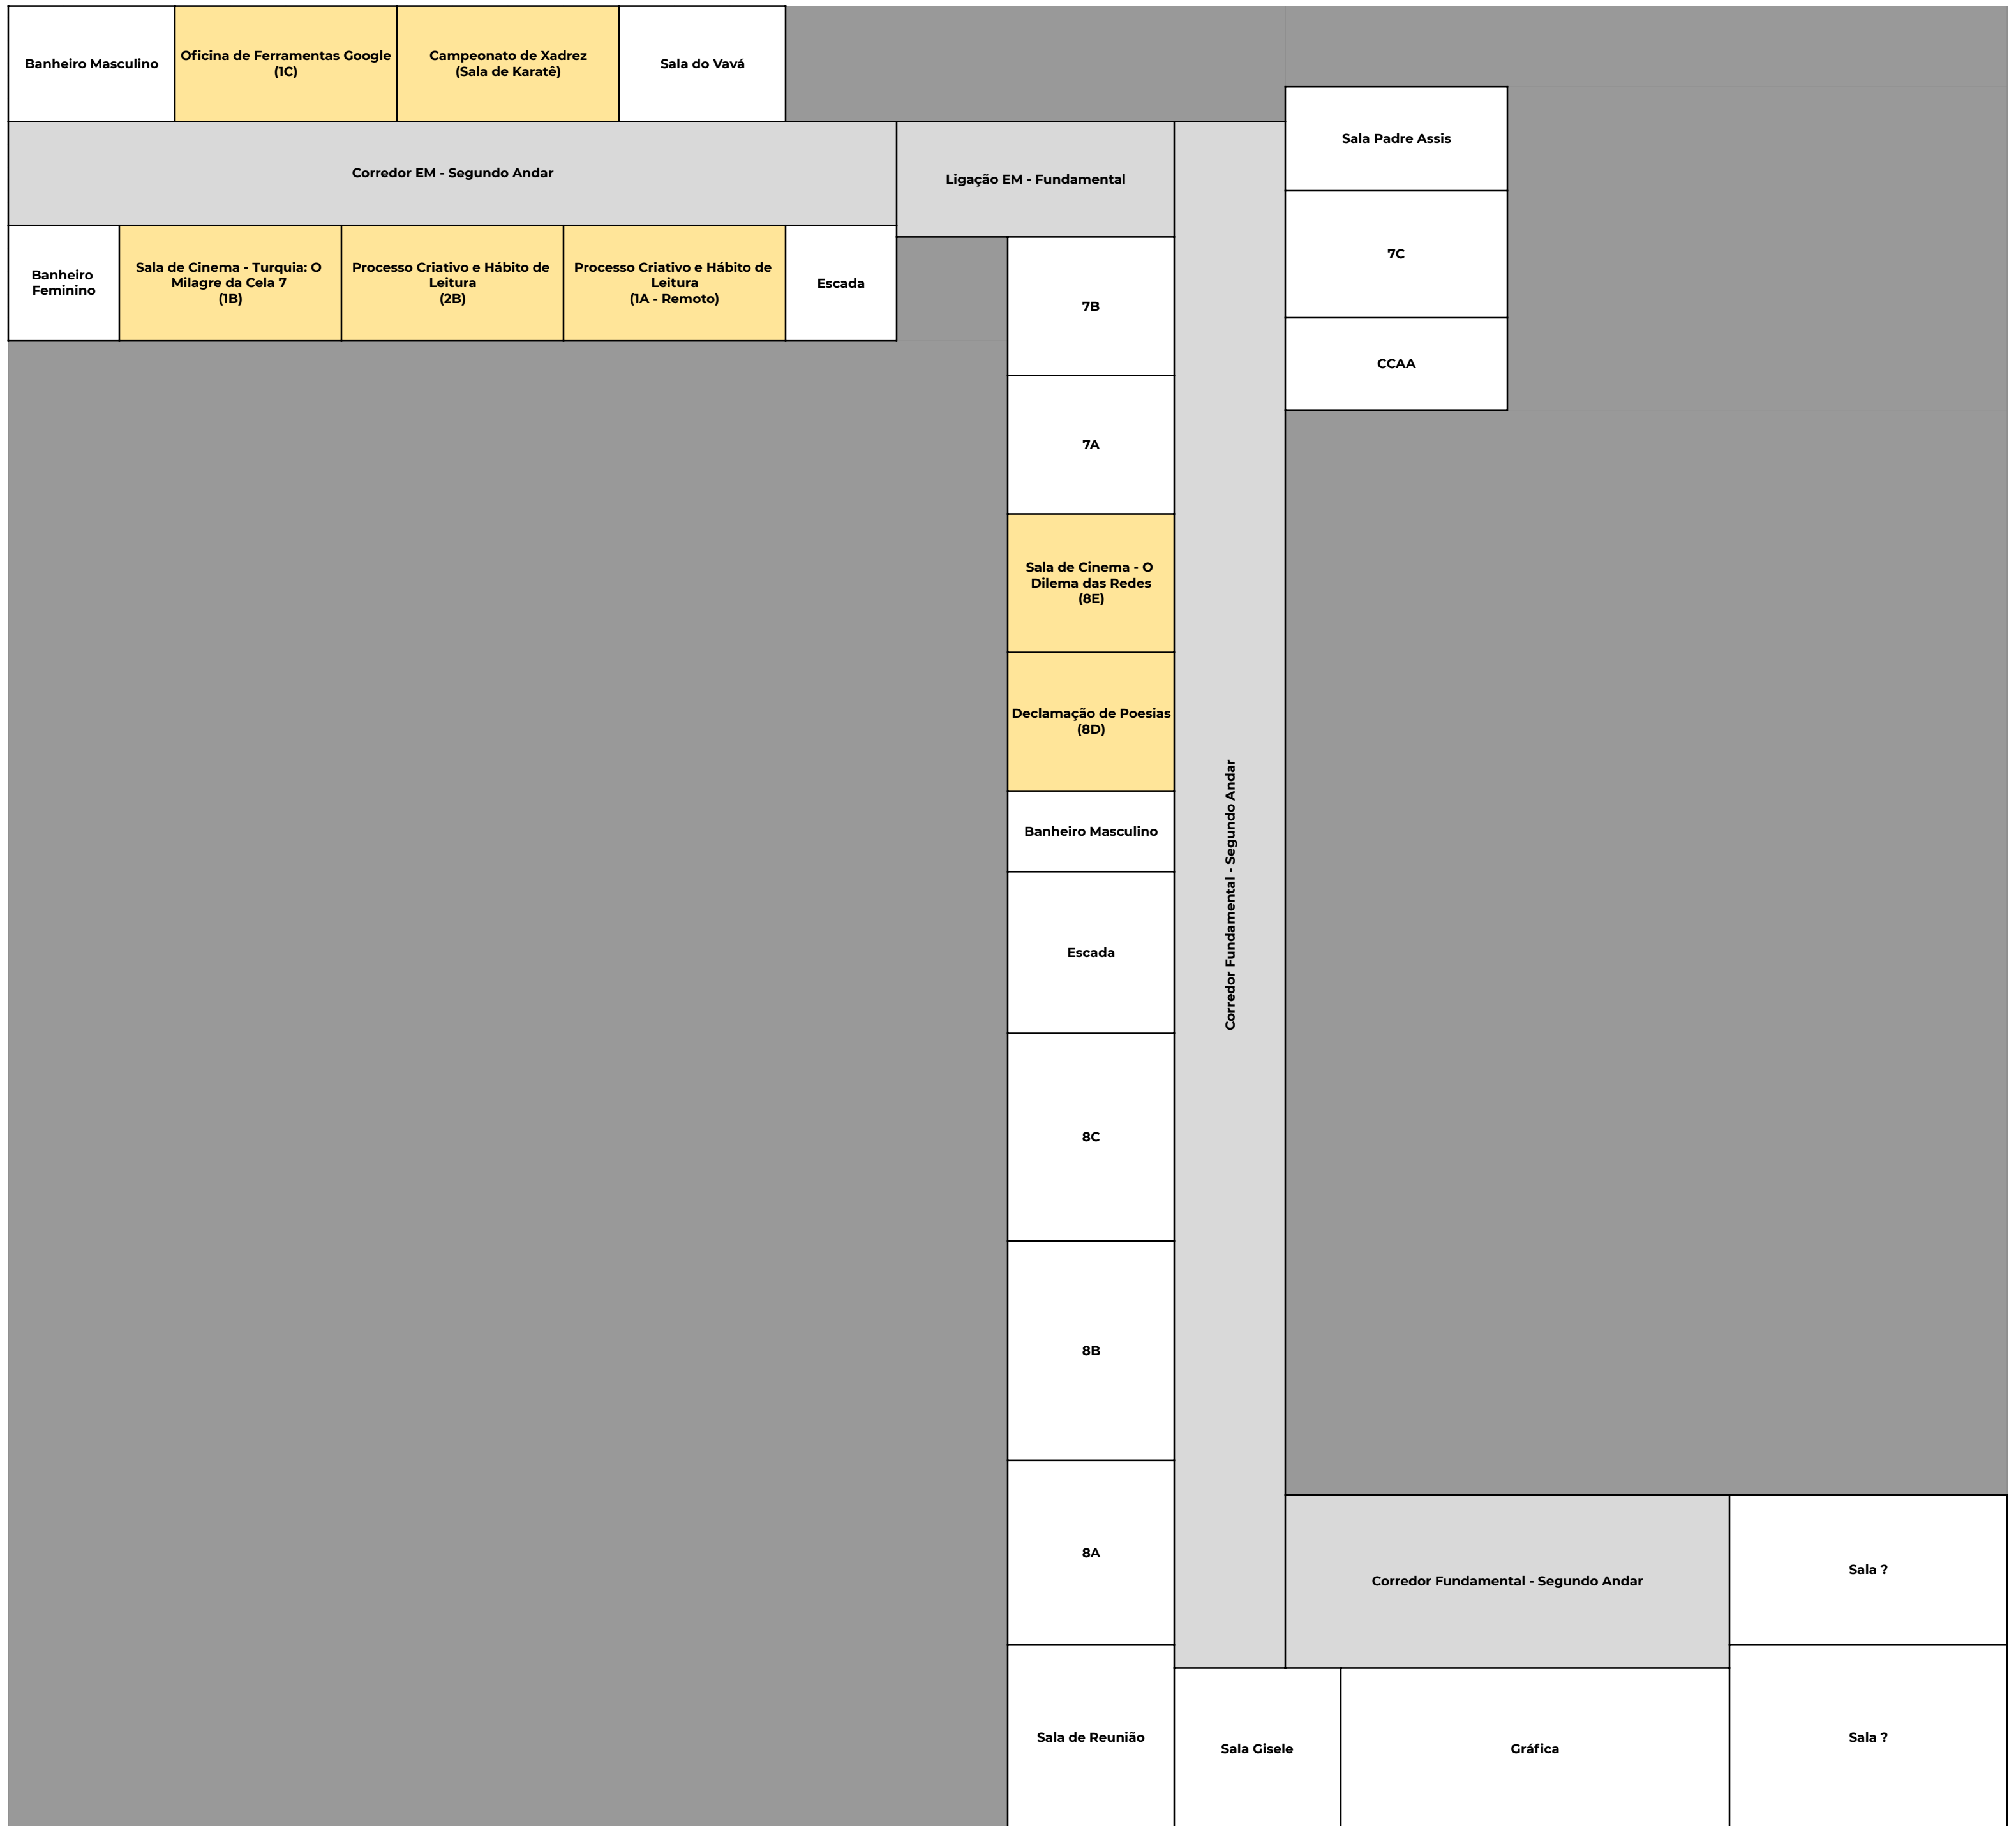

Banheiro Masculino	3C	1D			
Corredor EM - Terceiro Andar					Laboratório de Física
Banheiro Feminino	Sala de Cinema - Estados Unidos: Infiltrados na Klan (3B)	Deficiências com origem genética (3A)	Deficiências com origem genética (2C)	Escada	

<b>Banheiro Masculino</b>	<b>3C</b>	<b>1D</b>			
<b>Corredor EM - Terceiro Andar</b>					<b>Laboratório de Física</b>
<b>Banheiro Feminino</b>	<b>3B</b>	<b>3A</b>	<b>2C</b>	<b>Escada</b>	

Banheiro Masculino	3C	1D			
Corredor EM - Terceiro Andar					Laboratório de Física
Banheiro Feminino	Sala de Cinema - Brasil: O Tempo e o Vento (3B)	A Divina Comédia: do Inferno ao Paraíso (3A)	2C	Escada	