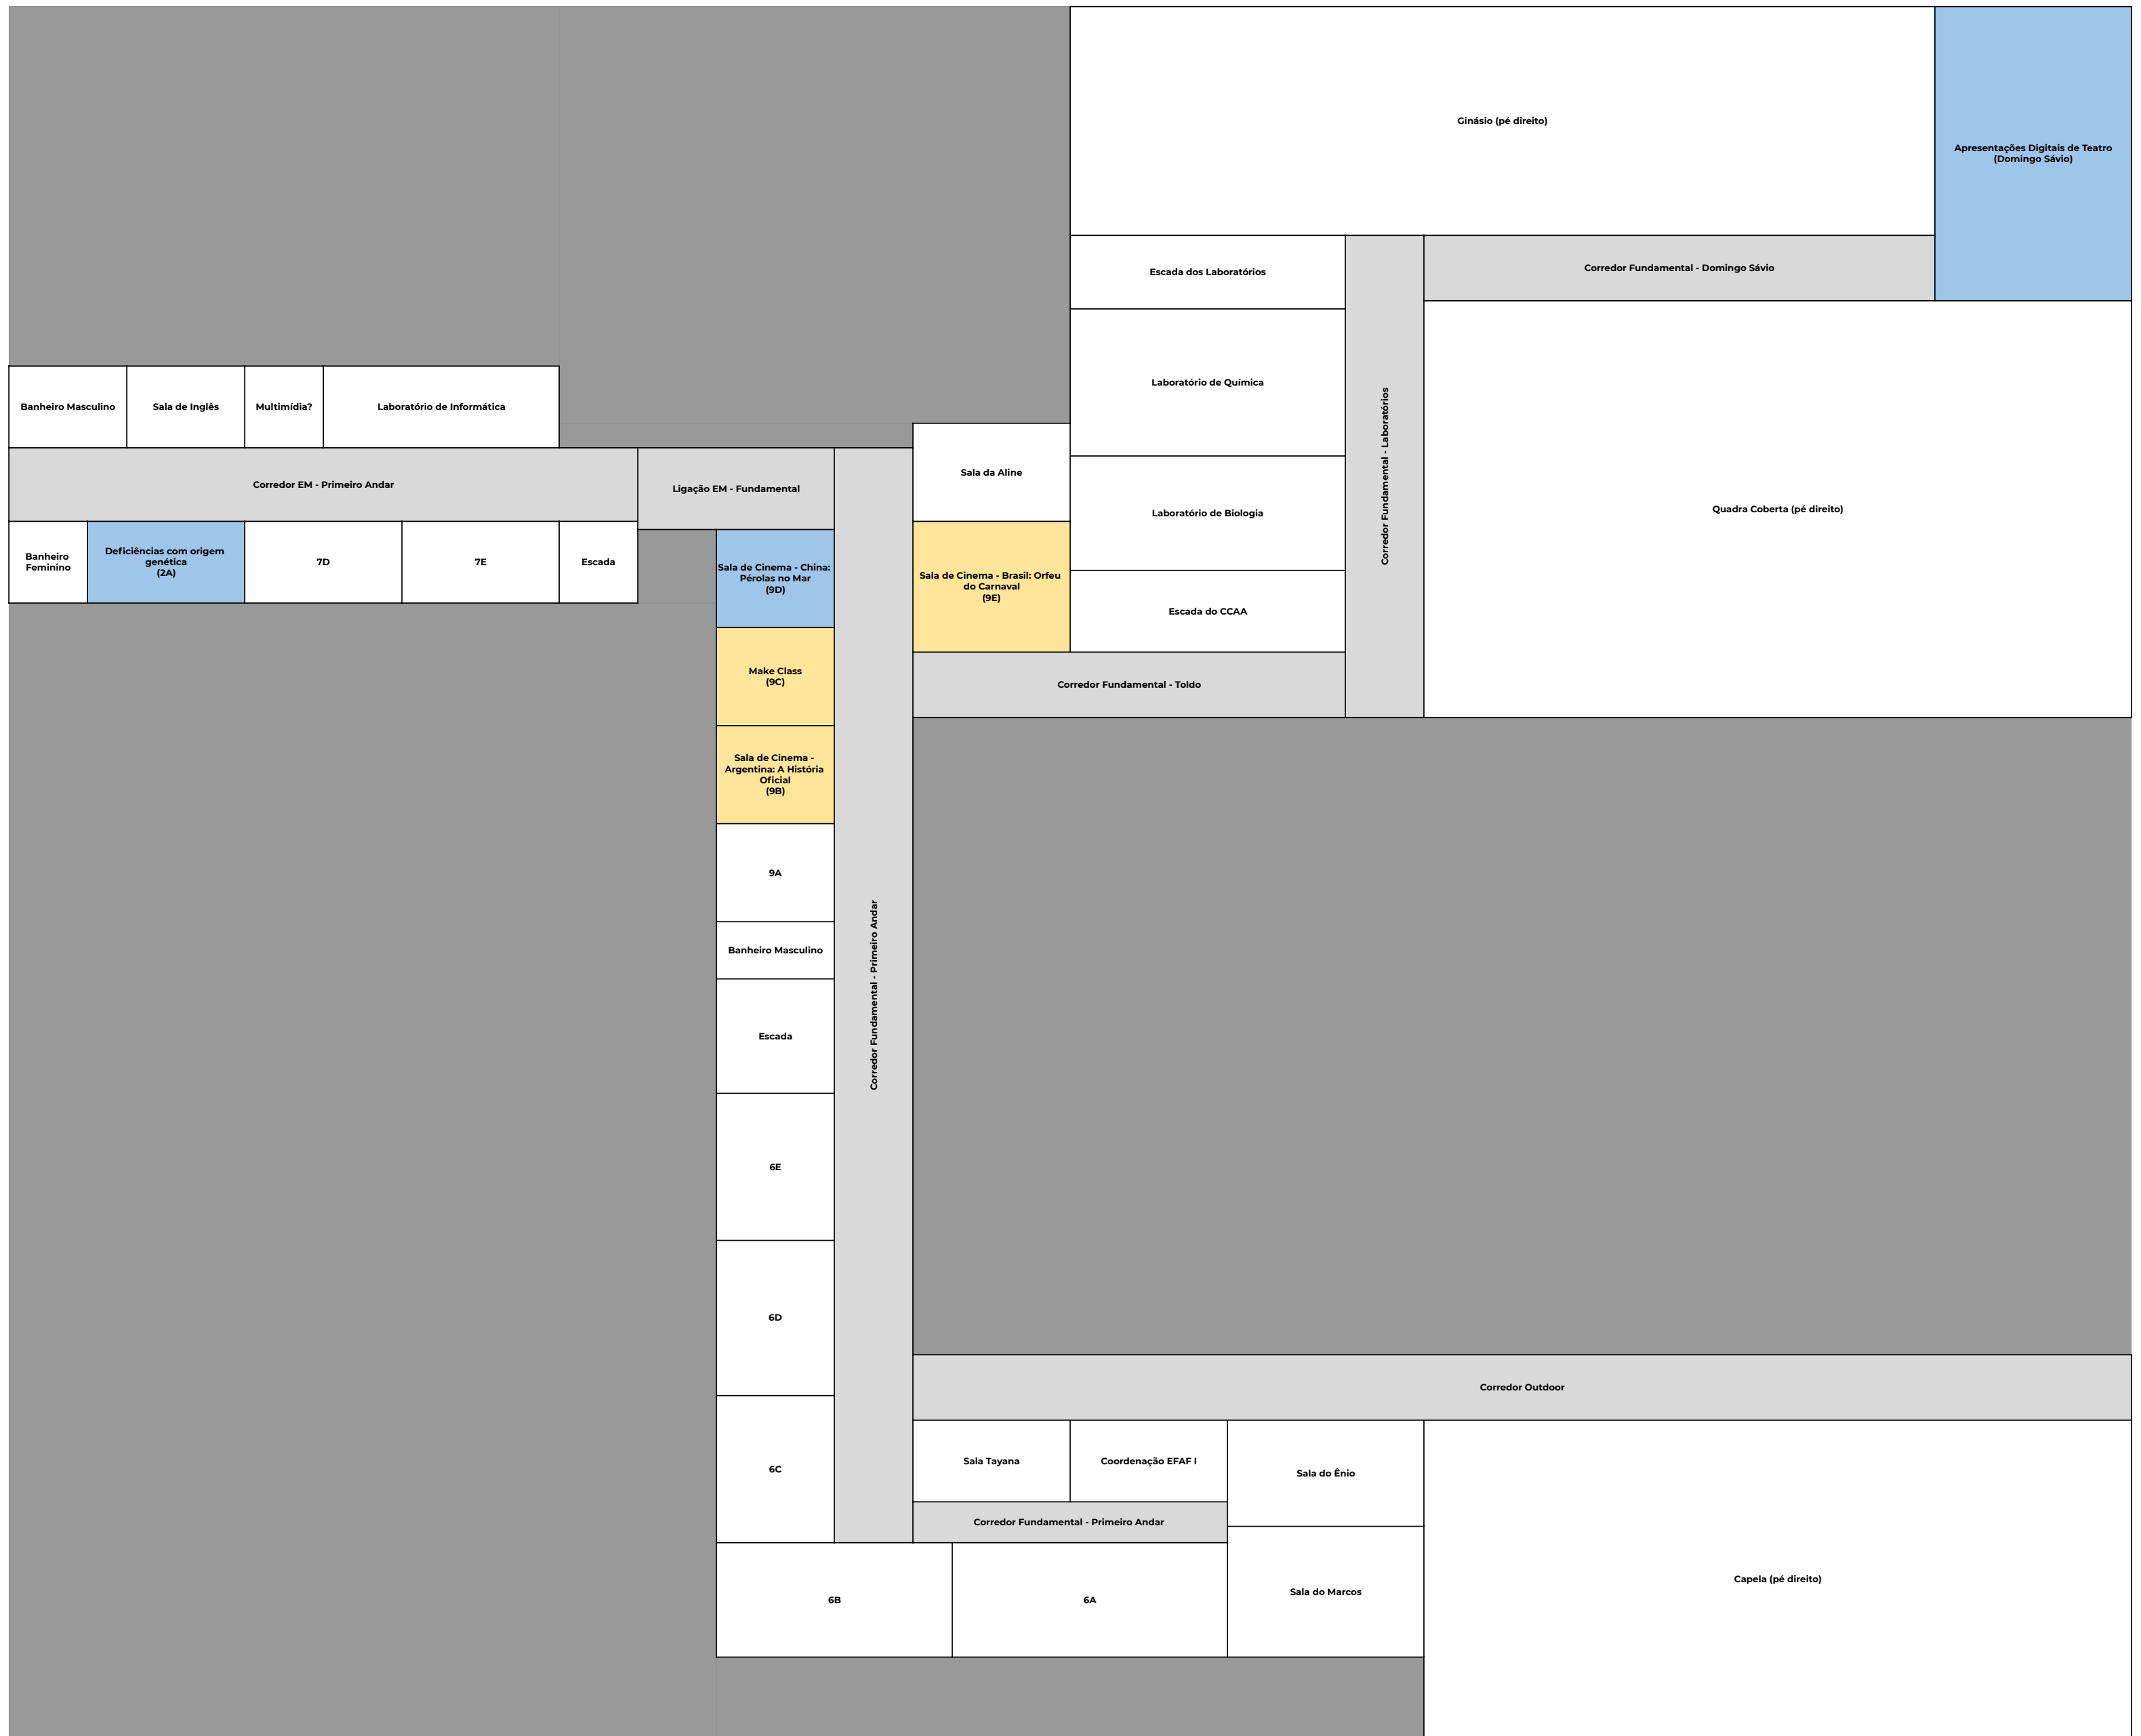

Banheiro Masculino	3C	1D			
Corredor EM - Terceiro Andar					Laboratório de Física
Banheiro Feminino	Sala de Cinema - Estados Unidos: Infiltrados na Klan (3B)	Deficiências com origem genética (3A)	Deficiências com origem genética (2C)	Escada	

<b>Banheiro Masculino</b>	<b>3C</b>	<b>1D</b>			
<b>Corredor EM - Terceiro Andar</b>					<b>Laboratório de Física</b>
<b>Banheiro Feminino</b>	<b>3B</b>	<b>3A</b>	<b>2C</b>	<b>Escada</b>	

Banheiro Masculino	3C	1D			
Corredor EM - Terceiro Andar					Laboratório de Física
Banheiro Feminino	Sala de Cinema - Brasil: O Tempo e o Vento (3B)	A Divina Comédia: do Inferno ao Paraíso (3A)	2C	Escada	